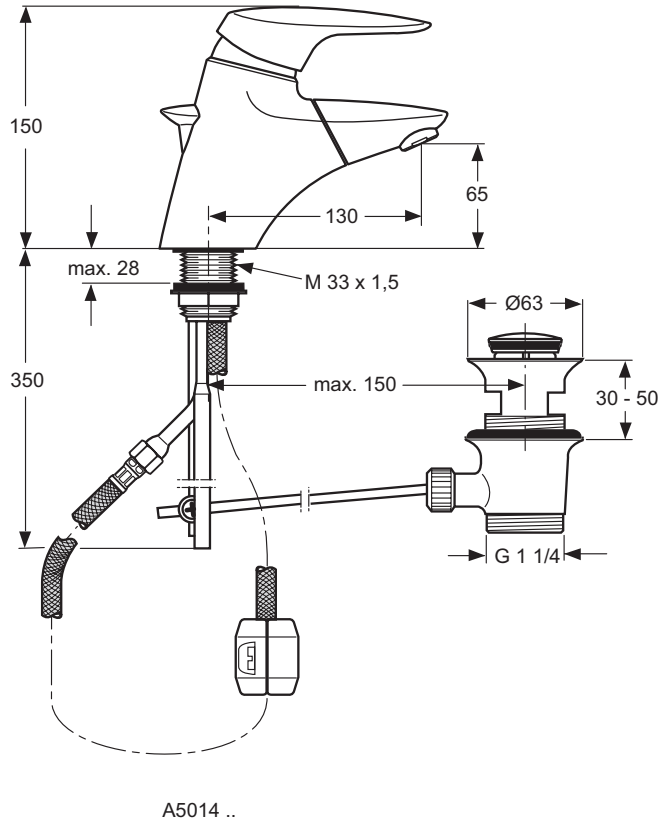

Design Christophe Boucher

Badarmaturen
Duschsysteme
Accessoires