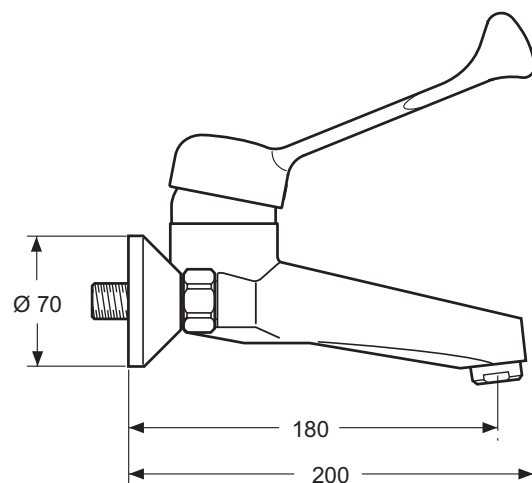

Badarmaturen
Duschsysteme
Accessoires