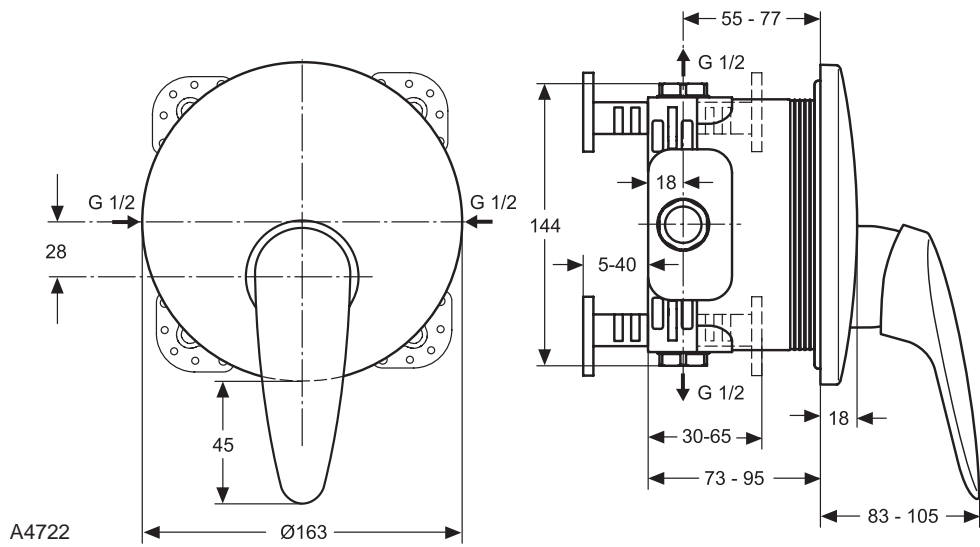

** **Oberflächen** (für .. Oberfläche einsetzen)

A = AA Chrom

NU Neutral

Design Christophe Boucher

Badarmaturen
Duschsysteme
Accessoires

Design Christophe Boucher

Ausschreibungstext

Griffhebel.
 Griffhebel ECO.
 Griffhebel OBJEKT.
 Griffhebel KLINIK. Ausladung 179 mm.