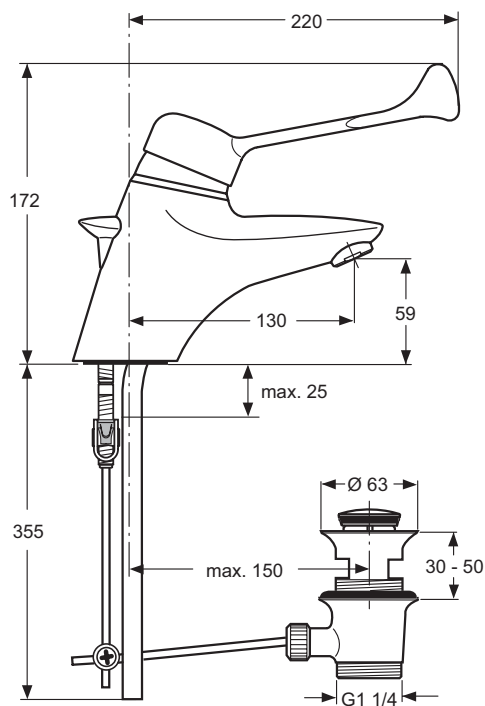

Design Christophe Boucher

Ausschreibungstext

CeraMix Classic Einhebel-Waschtischarmatur KLINIK DN 15 mit extra langem Griffhebel. Starrer Gussauslauf und Luftsprudler. Zugknopf Ablaufgarnitur G1 1/4. Ausladung 130 mm. Auslaufhöhe 59 mm. Zusätzliche Warm- /Kaltmarkierung auf dem Griff. Kupferrohre. Bedienungshebel aus Metall. Befestigung von oben (TOP FIX). CLICK-Kartusche mit keramischen Dichtscheiben. Kartuschenübersetzung aus Edelstahl. Schwenkbereich 120°. Integriertes Fettreservoir (lebensmittelverträglich). Integrierte Heißwassertemperaturkontrolle und ECO-Funktion. Lebensdauerstest EN 817. Geräuschverhalten DIN 4109, Gruppe 1.

CeraMix Classic Einhebel-Wand-Waschtischarmatur KLINIK DN 15 mit extra langem Griffhebel. Starrer Gussauslauf und Luftsprudler. Zusätzliche Warm-/Kaltmarkierung auf dem Griff. Ausladung 180 mm. Bedienungshebel aus Metall. S-Anschlüsse sichtbare Überwurfmutter (verstellbar von 127 - 173 mm). CLICK-Kartusche mit keramischen Dichtscheiben. Kartuschenübersetzung aus Edelstahl. Schwenkbereich 120°. Integriertes Fettreservoir (lebensmittelverträglich). Integrierte Heißwassertemperaturkontrolle und ECO-Funktion. Lebensdauerstest EN 817. Geräuschverhalten DIN 4109, Gruppe 1.

Produkt	Artikel-Nr.	B x T x H in mm	kg
Waschtischarmatur KLINIK	A5015AA		
Wand-Waschtischarmatur KLINIK	A1743AA		

** **Oberflächen** (für .. Oberfläche einsetzen)
A = AA Chrom

A5015 ..

Badarmaturen
Duschsysteme
Accessoires