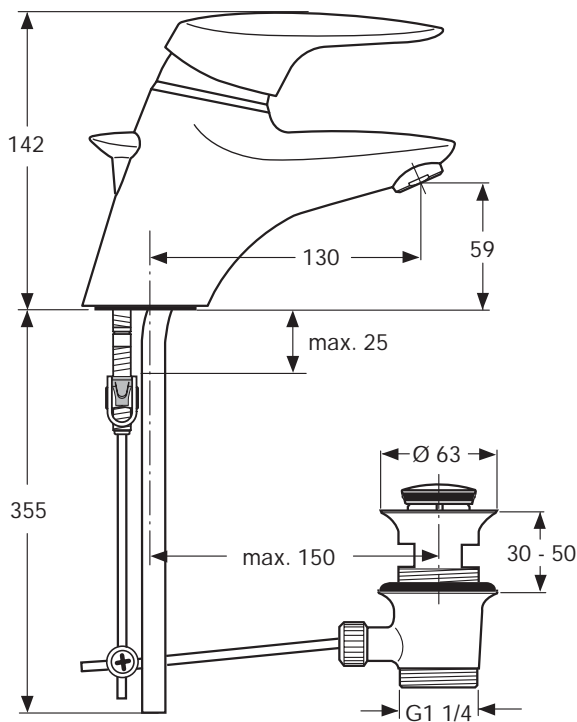

Produktvarianten

Waschtischarmatur ND	A5009AA		
Waschtischarmatur NSF 61/Section 9	A3240AA		

** **Oberflächen** (für .. Oberfläche einsetzen)

A = AA Chrom