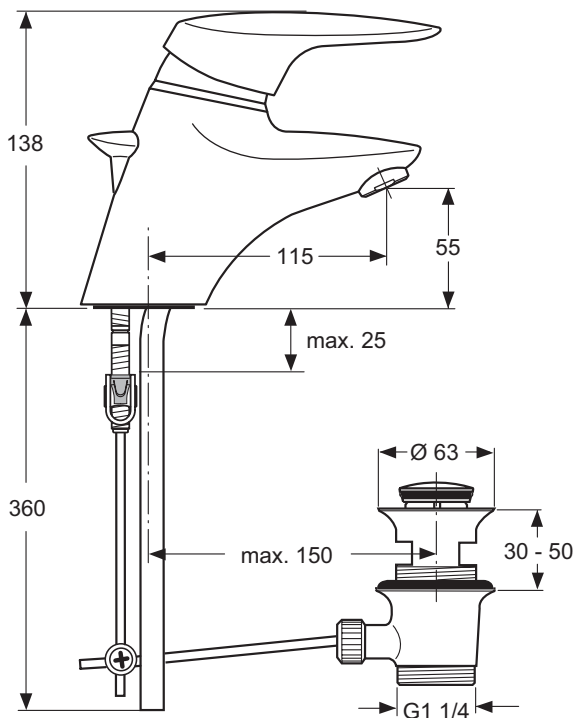

Produktvarianten

CeraMix Classic Einhebel-Waschtischarmatur PICCOLO DN 15. Niederdruck.

Produkt	Artikel-Nr.	B x T x H in mm	kg
Waschtischarmatur PICCOLO	A5011AA		

Produktvarianten	Artikel-Nr.	B x T x H in mm	kg
Waschtischarmatur PICCOLO ND	A5013AA		

** **Oberflächen** (für .. Oberfläche einsetzen)
A = AA Chrom

Badarmaturen
Duschsysteme
Accessoires