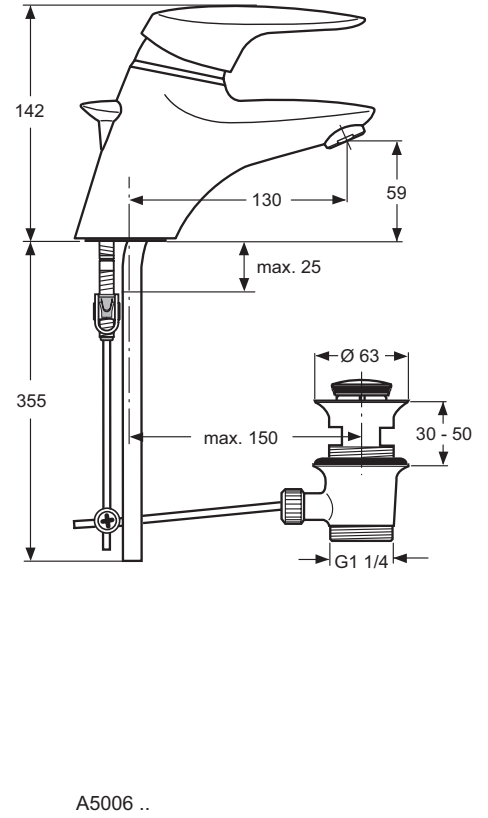

Design Christophe Boucher

Badarmaturen
Duschsysteme
Accessoires