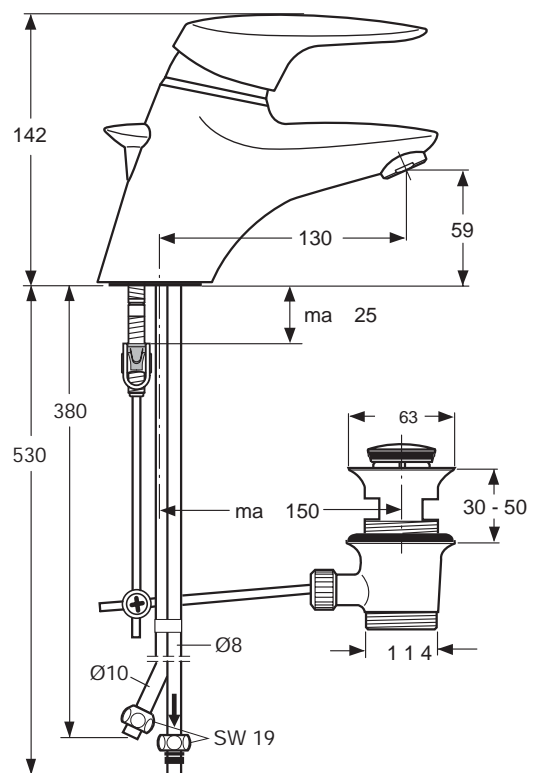

Badarmaturen
Duschsysteme
Accessoires