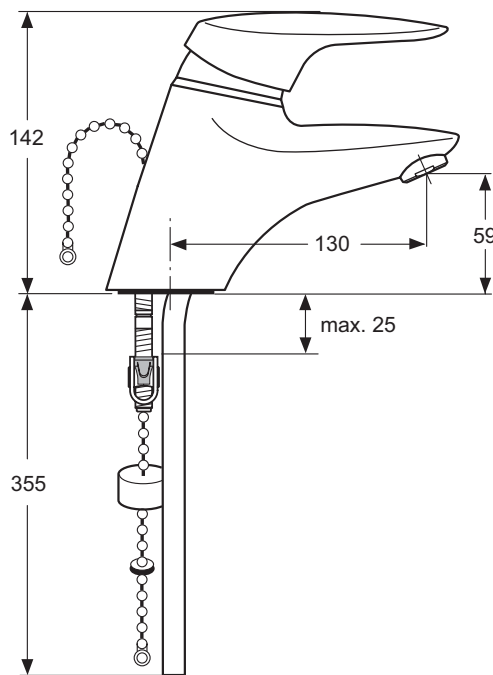

Produktvarianten

CeraMix Classic Einhebel-Waschtischarmatur DN 15 mit versenkbarer Kette. Niederdruck.

Produkt	Artikel-Nr.	B x T x H in mm	kg
Waschtischarmatur mit Kette	A5002AA		

Produktvarianten	Artikel-Nr.	B x T x H in mm	kg
Waschtischarmatur mit Kette ND	A5010AA		

** **Oberflächen** (für .. Oberfläche einsetzen)
A = AA Chrom

Badarmaturen
Duschsysteme
Accessoires

A 5002 ..