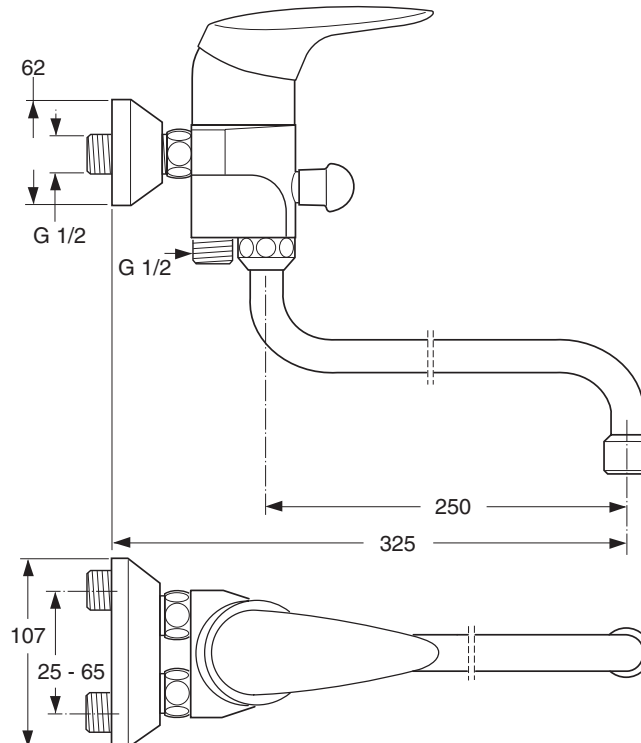

Design Christophe Boucher

Ausschreibungstext

CeraMix Classic Einhebel-Waschtisch-/Badearmatur AP 45 mm DN 15. Schwenkbarer Rohrauslauf und Luftsprudler. Rückflussverhinderer. DVGW-Eigensicher. Ausladung 325 mm. S-Anschlüsse G1/2 x G1/2 mit sichtbaren Überwurfmutter (verstellbar von 25 - 65 mm). Bedienungshebel aus Metall. Umschaltung automatisch von Brause auf Wanne. CLICK-Kartusche mit keramischen Dichtscheiben. Kartuschenübersetzung aus Edelstahl. Schwenkbereich 120°. Integriertes Fettreservoir (lebensmittelverträglich). Integrierte Heißwassertemperaturkontrolle und ECO-Funktion. Lebensdauertest EN 817. Geräuschverhalten DIN 4109, Gruppe 1.

Produktvarianten

CeraMix Classic 45 mm Einhebel-Waschtisch-/Badearmatur AP DN 15 mit Brausekombination. 1-Funktionshandbrause, Brausehalter fix und Brauseschlauch „Metallflex“ 1250 mm.

Produkt	Artikel-Nr.	B x T x H in mm	kg
Wand-Waschtisch-/Badearmatur	A5032AA		

Produktvarianten	Artikel-Nr.	B x T x H in mm	kg
Wand-Waschtisch-/Badearmatur mit Brausekombination	A5033AA		

** **Oberflächen** (für .. Oberfläche einsetzen)

A = AA Chrom

Design Christophe Boucher

Ausschreibungstext