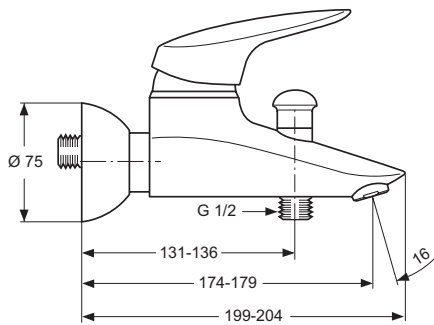

Produktvarianten

Badarmatur AP mit Brausekombination	A5020AA		

** **Oberflächen** (für .. Oberfläche einsetzen)
A = AA Chrom