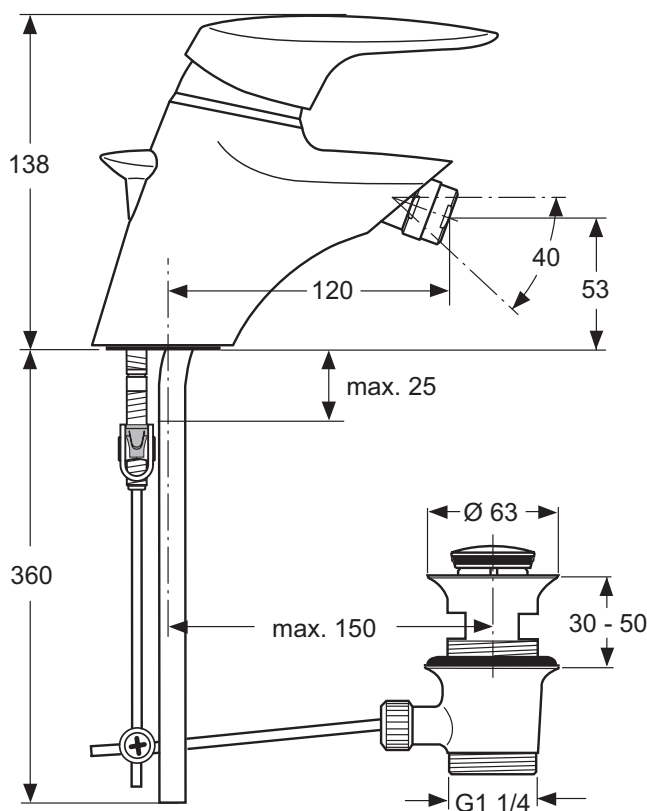

Empfohlenes Zubehör

Schaftverlängerung für seitliche Handbrause (A961128NU).

Produkt	Artikel-Nr.	B x T x H in mm	kg
Friseurarmatur	A5037AA		

Empfohlenes Zubehör

Schaftverlängerung für seitliche Handbrause	A961128NU		
---	-----------	--	--

** **Oberflächen** (für .. Oberfläche einsetzen)

A = AA Chrom

NU Neutral

Badarmaturen
Duschsysteme
Accessoires

Design Christophe Boucher

Ausschreibungstext

CeraMix Classic Einhebel-Bidetarmatur DN 15. Starrer Gussauslauf, Luftsprudler und Kugelgelenk. Zugknopf-Ablaufgarnitur G1 1/4. Ausladung 120 mm. Auslaufhöhe 53 mm. Kupferrohre. Bedienungshebel aus Metall. Befestigung von oben (TOP FIX). CLICK-Kartusche mit keramischen Dichtscheiben. Kartuschenübersetzung aus Edelstahl. Schwenkbereich 120°. Integriertes Fettreservoir (lebensmittelverträglich). Integrierte Heißwassertemperaturkontrolle und ECO-Funktion. Lebensdauertest EN 817. Geräuschverhalten DIN 4109, Gruppe 1.

Produkt	Artikel-Nr.	B x T x H in mm	kg
Bidetarmatur	A5016AA		

** **Oberflächen** (für .. Oberfläche einsetzen)

A = AA Chrom

Badarmaturen
Duschsysteme
Accessoires

Design Christophe Boucher

Ausschreibungstext