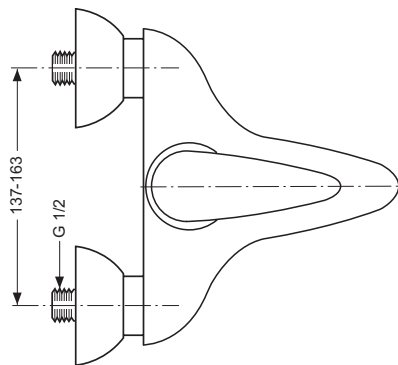

Design Christophe Boucher

Ausschreibungstext

CeraMix Classic Einhebel-Badarmatur AP DN 15. Luftsprudler. Rückflussverhinderer. DVGW-Eigensicher. Ausladung 179 mm. S-Anschlüsse verdeckt und geräuschgedämpft (verstellbar von 137 - 163 mm). Rosette mit Wandabdichtung. Bedienungshebel aus Metall. CLICK-Kartusche mit keramischen Dichtscheiben. Kartuschenübersetzung aus Edelstahl. Schwenkbereich 120°. Integriertes Fettreservoir (lebensmittelverträglich). Integrierte Heißwassertemperaturkontrolle und ECO-Funktion. Lebensdauertest EN 817. Geräuschverhalten DIN 4109, Gruppe 1.

CeraMix Classic Einhebel-Brausearmatur AP DN 15. Rückflussverhinderer. DVGW-Eigensicher. S-Anschlüsse verdeckt und geräuschgedämpft (verstellbar von 137 - 163 mm). Rosette mit Wandabdichtung. Bedienungshebel aus Metall. CLICK-Kartusche mit keramischen Dichtscheiben. Kartuschenübersetzung aus Edelstahl. Schwenkbereich 120°. Integriertes Fettreservoir (lebensmittelverträglich). Integrierte Heißwassertemperaturkontrolle und ECO-Funktion. ECO-Set mit individuellem Volumenbegrenzer im Brauseanschlussschlauch. Lebensdauertest EN 817. Geräuschverhalten DIN 4109, Gruppe 1.

Produktvarianten

CeraMix Classic Einhebel-Badarmatur AP DN 15 mit Handbrause-Set. 3-Funktionshandbrause, Brausehalter und flexiblem Brauseschlauch 1250 mm.

Produkt	Artikel-Nr.	B x T x H in mm	kg
Badarmatur AP	A5018AA		
Brausearmatur AP	A5023AA		

Produktvarianten

Badarmatur AP mit Brausekombination	A5020AA		

** **Oberflächen** (für .. Oberfläche einsetzen)
A = AA Chrom

A5018 ..