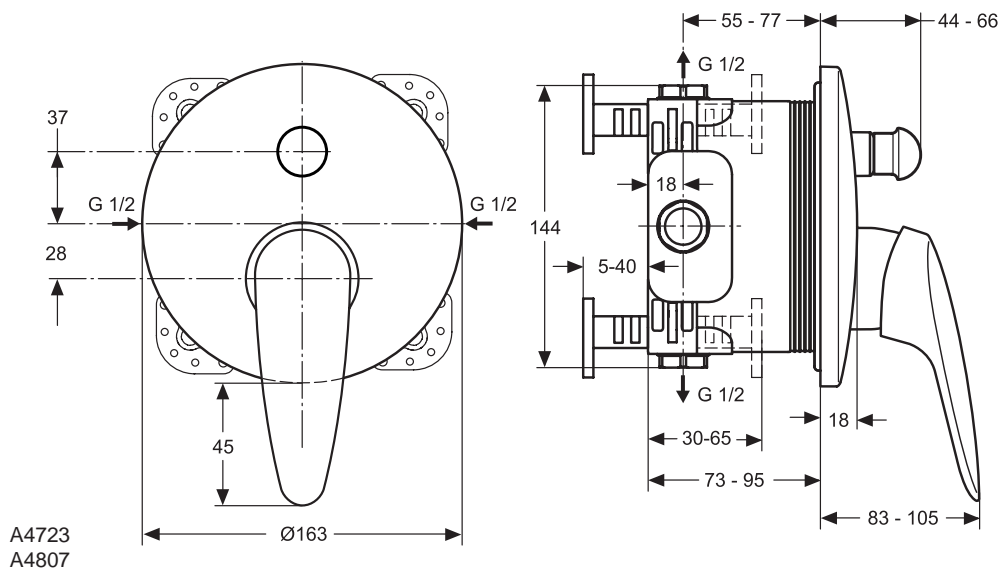

** **Oberflächen** (für .. Oberfläche einsetzen)

A = AA Chrom

NU Neutral

Design Christophe Boucher

Badarmaturen
Duschsysteme
Accessoires

Design Christophe Boucher

Ausschreibungstext

Griffhebel.
 Griffhebel ECO.
 Griffhebel OBJEKT.
 Griffhebel KLINIK. Ausladung 179 mm.