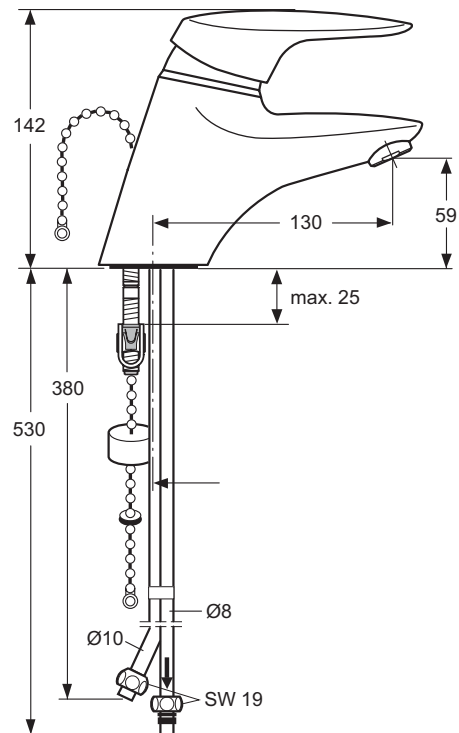

A5009 ..

A 5010 ..