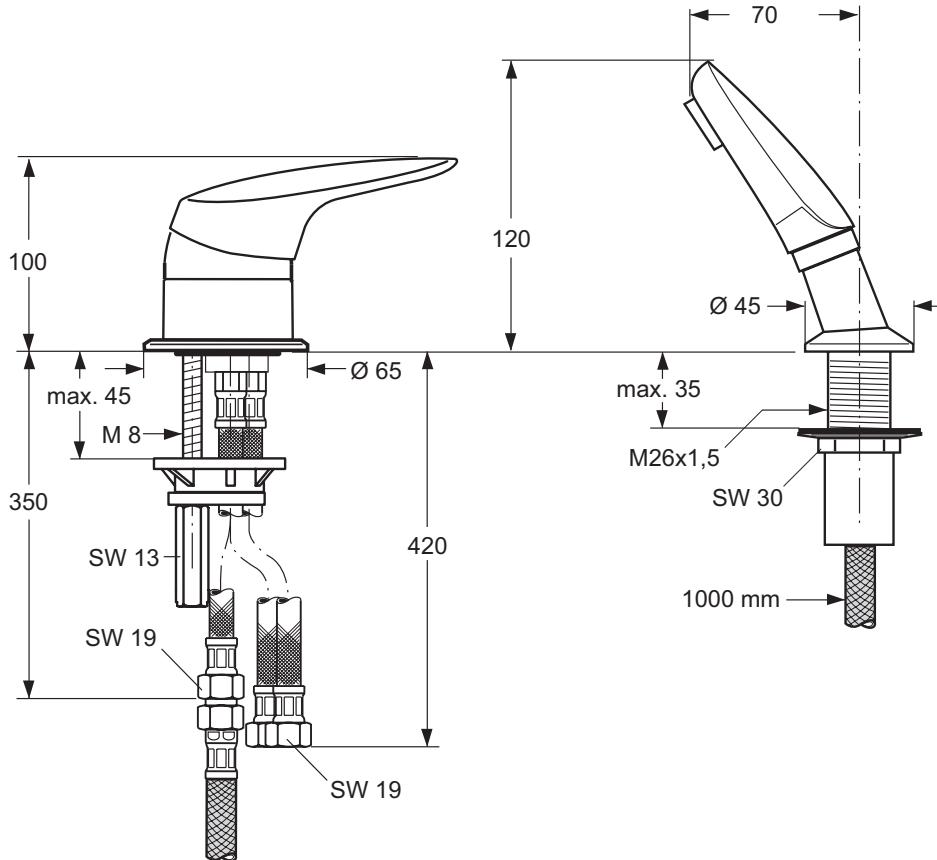

CeraMix Classic Einhebel-Friseurarmatur DN 15. Herausziehbare, seitlich montierte Handbrause und Luftsprudler. Rückflussverhinderer im Schlauchanschluss. DVGW-Eigensicher. Flexible Anschlussschläuche. Bedienungshebel aus Metall. Befestigung von unten (Stehbolzen). Befestigung der Handbrause von unten (Schaftverschraubung M26 x 1,5). CLICK-Kartusche mit keramischen Dichtscheiben. Kartuschenübersetzung aus Edelstahl. Schwenkbereich 120°. Integriertes Fettreservoir (lebensmittelverträglich). Integrierte Heißwassertemperaturkontrolle und ECO-Funktion. Lebensdauertest EN 817. Geräuschverhalten DIN 4109, Gruppe 1.

Empfohlenes Zubehör

Schaftverlängerung für seitliche Handbrause (A961128NU).

Produkt	Artikel-Nr.	B x T x H in mm	kg
Friseurarmatur	A5037AA		

Empfohlenes Zubehör

Schaftverlängerung für seitliche Handbrause	A961128NU		
---	-----------	--	--

** **Oberflächen** (für .. Oberfläche einsetzen)

A = AA Chrom

NU Neutral

Badarmaturen
Duschsysteme
Accessoires

Design Christophe Boucher

Ausschreibungstext

CeraMix Classic Einhebel-Bidetarmatur DN 15. Starrer Gussauslauf, Luftsprudler und Kugelgelenk. Zugknopf-Ablaufgarnitur G1 1/4. Ausladung 120 mm. Auslaufhöhe 53 mm. Kupferrohre. Bedienungshebel aus Metall. Befestigung von oben (TOP FIX). CLICK-Kartusche mit keramischen Dichtscheiben. Kartuschenübersetzung aus Edelstahl. Schwenkbereich 120°. Integriertes Fettreservoir (lebensmittelverträglich). Integrierte Heißwassertemperaturkontrolle und ECO-Funktion. Lebensdauertest EN 817. Geräuschverhalten DIN 4109, Gruppe 1.