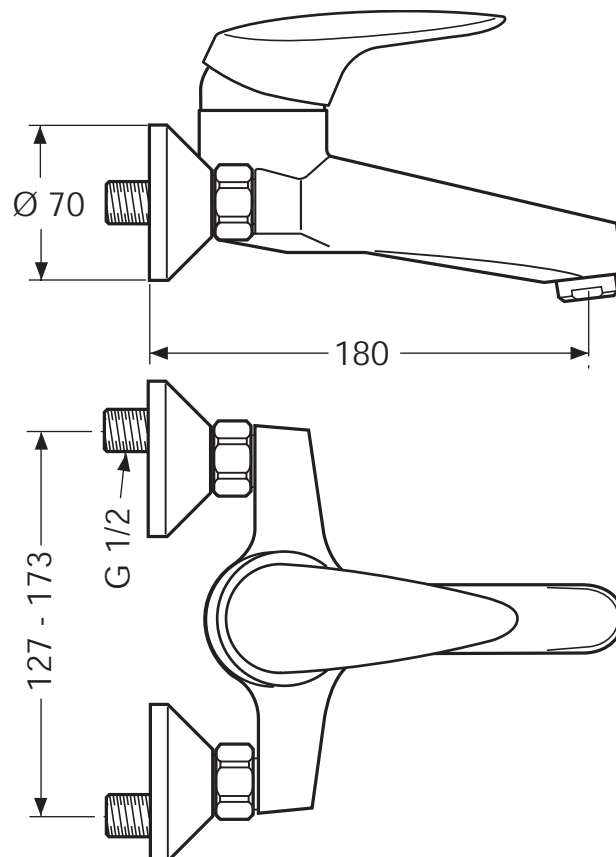

Design Christophe Boucher

Ausschreibungstext

CeraMix Classic Einhebel-Wand-Waschtischarmatur DN 15. Starrer Gussauslauf und Luftsprudler. Ausladung 180 mm. S-Anschlüsse sichtbare Überwurfmutter (verstellbar von 127 - 173 mm). Bedienungshebel aus Metall. CLICK-Kartusche mit keramischen Dichtscheiben. Kartuschenübersetzung aus Edelstahl. Schwenkbereich 120°. Integriertes Fettreservoir (lebensmittelverträglich). Integrierte Heißwassertemperaturkontrolle und ECO-Funktion. Lebensdauertest EN 817. Geräuschverhalten DIN 4109, Gruppe 1.

Produkt	Artikel-Nr.	B x T x H in mm	kg
Wand-Waschtischarmatur	A5025AA		

** **Oberflächen** (für .. Oberfläche einsetzen)

A = AA Chrom

Badarmaturen
Duschsysteme
Accessoires

Design Christophe Boucher

Ausschreibungstext