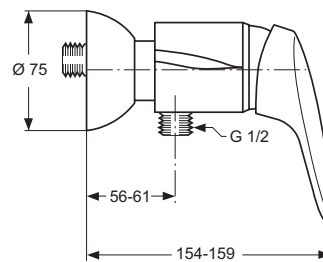

Design Christophe Boucher

Ausschreibungstext

CeraMix Classic Einhebel-Badarmatur AP DN 15. Luftsprudler. Rückflussverhinderer. DVGW-Eigensicher. Ausladung 179 mm. S-Anschlüsse verdeckt und geräuschgedämpft (verstellbar von 137 - 163 mm). Rosette mit Wandabdichtung. Bedienungshebel aus Metall. CLICK-Kartusche mit keramischen Dichtscheiben. Kartuschenübersetzung aus Edelstahl. Schwenkbereich 120°. Integriertes Fettreservoir (lebensmittelverträglich). Integrierte Heißwassertemperaturkontrolle und ECO-Funktion. Lebensdauertest EN 817. Geräuschverhalten DIN 4109, Gruppe 1.

CeraMix Classic Einhebel-Brausearmatur AP DN 15. Rückflussverhinderer. DVGW-Eigensicher. S-Anschlüsse verdeckt und geräuschgedämpft (verstellbar von 137 - 163 mm). Rosette mit Wandabdichtung. Bedienungshebel aus Metall. CLICK-Kartusche mit keramischen Dichtscheiben. Kartuschenübersetzung aus Edelstahl. Schwenkbereich 120°. Integriertes Fettreservoir (lebensmittelverträglich). Integrierte Heißwassertemperaturkontrolle und ECO-Funktion. ECO-Set mit individuellem Volumenbegrenzer im Brauseanschlussschlauch. Lebensdauertest EN 817. Geräuschverhalten DIN 4109, Gruppe 1.

Produktvarianten

CeraMix Classic Einhebel-Badarmatur AP DN 15 mit Handbrause-Set. 3-Funktionshandbrause, Brausehalter und flexiblem Brauseschlauch 1250 mm.

Produkt	Artikel-Nr.	B x T x H in mm	kg
Badarmatur AP	A5018AA		
Brausearmatur AP	A5023AA		

Produktvarianten

Badarmatur AP mit Brausekombination	A5020AA		

** **Oberflächen** (für .. Oberfläche einsetzen)
A = AA Chrom