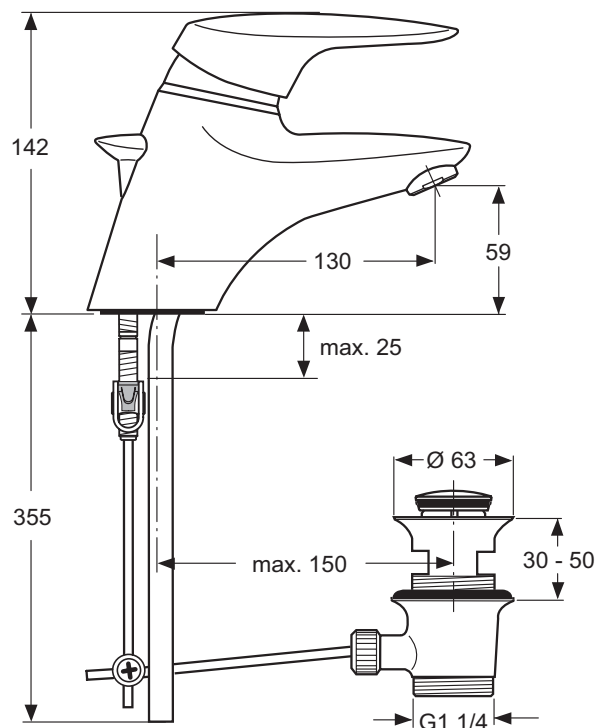

Design Christophe Boucher

Ausschreibungstext

CeraMix Classic Einhebel-Waschtischarmatur DN 15 mit versenkbarer Kette. Ohne Stopfen. Starrer Gussauslauf und Luftsprudler. Ausladung 130 mm. Auslaufhöhe 59 mm. Kupferrohre. Bedienungshebel aus Metall. Kartuschenübersetzung aus Edelstahl. Befestigung von oben (TOP FIX). CLICK-Kartusche mit keramischen Dichtscheiben. Integriertes Fettreservoir (lebensmittelverträglich). Integrierte Heißwassertemperaturkontrolle und ECO-Funktion. Lebensdauertest EN 817. Geräuschverhalten DIN 4109, Gruppe 1.

** **Oberflächen** (für .. Oberfläche einsetzen)
A = AA Chrom

Badarmaturen
Duschsysteme
Accessoires

A 5002 ..

A 5010 ..

Design Christophe Boucher

Ausschreibungstext

CeraMix Classic Einhebel-Waschtischarmatur ECO DN 15. Starrer Gussauslauf und Luftsprudler. Zugknopf-Ablaufgarnitur G1 1/4. Ausladung 130 mm. Auslaufhöhe 59 mm. Zusätzliche Warm-/Kaltmarkierung auf dem Griff. Kupferrohre. Bedienungshebel aus Metall. Befestigung von oben (TOP FIX). ECO-Kartusche mit keramischen Dichtscheiben. Kartuschenübersetzung aus Edelstahl. Schwenkbereich 120°. Integriertes Fettreservoir (lebensmittelverträglich). Bis in Mittelstellung kaltes Wasser. Zusätzliche ECO-Funktion. Lebensdauertest EN 817. Geräuschverhalten DIN 4109, Gruppe 1.

Produkt	Artikel-Nr.	B x T x H in mm	kg
Waschtischarmatur ECO	A5007AA		

** **Oberflächen** (für .. Oberfläche einsetzen)

A = AA Chrom

Design Christophe Boucher

Ausschreibungstext

CeraMix Classic Einhebel-Waschtischarmatur PICCOLO DN 15. Starrer Gussauslauf und Luftsprudler. Zugknopf-Ablaufgarnitur G1 1/4. Ausladung 115 mm. Auslaufhöhe 55 mm. Kupferrohre. Bedienungshebel aus Metall. Befestigung von oben (TOP FIX). CLICK-Kartusche mit keramischen Dichtscheiben. Kartuschenübersetzung aus Edelstahl. Schwenkbereich 120°. Integriertes Fettreservoir (lebensmittelverträglich). Integrierte Heißwassertemperaturkontrolle und ECO-Funktion. Lebensdauertest EN 817. Geräuschverhalten DIN 4109, Gruppe 1.