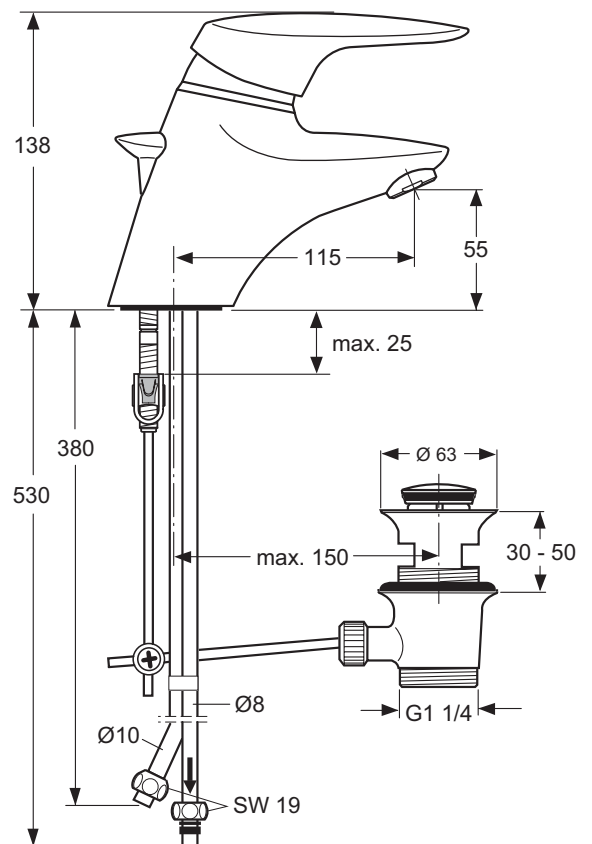

Design Christophe Boucher

Ausschreibungstext

CeraMix Classic Einhebel-Waschtischarmatur PICCOLO DN 15. Starrer Gussauslauf und Luftsprudler. Zugknopf-Ablaufgarnitur G1 1/4. Ausladung 115 mm. Auslaufhöhe 55 mm. Kupferrohre. Bedienungshebel aus Metall. Befestigung von oben (TOP FIX). CLICK-Kartusche mit keramischen Dichtscheiben. Kartuschenübersetzung aus Edelstahl. Schwenkbereich 120°. Integriertes Fettreservoir (lebensmittelverträglich). Integrierte Heißwassertemperaturkontrolle und ECO-Funktion. Lebensdauertest EN 817. Geräuschverhalten DIN 4109, Gruppe 1.

Produktvarianten

CeraMix Classic Einhebel-Waschtischarmatur PICCOLO DN 15. Niederdruck.

Produkt	Artikel-Nr.	B x T x H in mm	kg
Waschtischarmatur PICCOLO	A5011AA		

Produktvarianten	Artikel-Nr.	B x T x H in mm	kg
Waschtischarmatur PICCOLO ND	A5013AA		

** **Oberflächen** (für .. Oberfläche einsetzen)
A = AA Chrom

Badarmaturen
Duschsysteme
Accessoires

A5013 ..