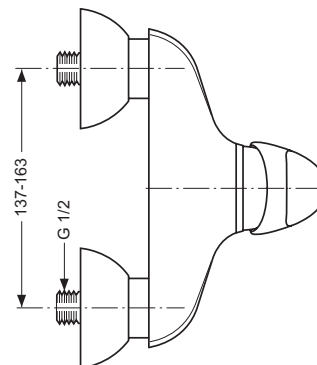

Design Christophe Boucher

Ausschreibungstext

CeraMix Classic Einhebel-Badarmatur AP DN 15. Luftsprudler. Rückflussverhinderer. DVGW-Eigensicher. Ausladung 179 mm. S-Anschlüsse verdeckt und geräuschgedämpft (verstellbar von 137 - 163 mm). Rosette mit Wandabdichtung. Bedienungshebel aus Metall. CLICK-Kartusche mit keramischen Dichtscheiben. Kartuschenübersetzung aus Edelstahl. Schwenkbereich 120°. Integriertes Fettreservoir (lebensmittelverträglich). Integrierte Heißwassertemperaturkontrolle und ECO-Funktion. Lebensdauertest EN 817. Geräuschverhalten DIN 4109, Gruppe 1.

CeraMix Classic Einhebel-Brausearmatur AP DN 15. Rückflussverhinderer. DVGW-Eigensicher. S-Anschlüsse verdeckt und geräuschgedämpft (verstellbar von 137 - 163 mm). Rosette mit Wandabdichtung. Bedienungshebel aus Metall. CLICK-Kartusche mit keramischen Dichtscheiben. Kartuschenübersetzung aus Edelstahl. Schwenkbereich 120°. Integriertes Fettreservoir (lebensmittelverträglich). Integrierte Heißwassertemperaturkontrolle und ECO-Funktion. ECO-Set mit individuellem Volumenbegrenzer im Brauseanschlussschlauch. Lebensdauertest EN 817. Geräuschverhalten DIN 4109, Gruppe 1.

Produktvarianten

CeraMix Classic Einhebel-Badarmatur AP DN 15 mit Handbrause-Set. 3-Funktionshandbrause, Brausehalter und flexiblem Brauseschlauch 1250 mm.

Produkt	Artikel-Nr.	B x T x H in mm	kg
Badarmatur AP	A5018AA		
Brausearmatur AP	A5023AA		

Produktvarianten

Badarmatur AP mit Brausekombination	A5020AA		

** **Oberflächen** (für .. Oberfläche einsetzen)
A = AA Chrom

A5023 ..