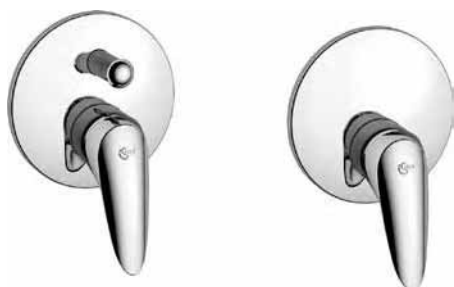

Produktvarianten

CeraMix Classic Einhebel-Badarmatur AP DN 15 mit Handbrause-Set. 3-Funktionshandbrause, Brausehalter und flexiblem Brauseschlauch 1250 mm.

Produkt	Artikel-Nr.	B x T x H in mm	kg
Badarmatur AP	A5018AA		
Brausearmatur AP	A5023AA		

Produktvarianten

Badarmatur AP mit Brausekombination	A5020AA		
-------------------------------------	---------	--	--

** **Oberflächen** (für .. Oberfläche einsetzen)
A = AA Chrom

A5018 ..

A5023 ..

Design Christophe Boucher

Ausschreibungstext

CeraMix Classic Einhebel-Badarmatur für Wandeinbau. Bausatz 2 für Fertigmontage. Alle sichtbaren Designteile. Rosettengröße 163 x 163 mm. Bedienungshebel aus Metall. Umschaltung automatisch von Brause auf Wanne. Ø47mm CLICK-Kartusche mit keramischen Dichtscheiben. Integrierte Heißwassertemperaturkontrolle und ECO-Funktion. Integriertes Fettreservoir (lebensmittelverträglich). Abdichtung mit DICHT-FIX. Lebensdauertest EN 817. Geräuschverhalten DIN 4109, Gruppe 1.

CeraMix Classic Einhebel-Brausearmatur für Wandeinbau. Bausatz 2 für Fertigmontage. Alle sichtbaren Designteile. Rosettengröße 163 x 163 mm. Bedienungshebel aus Metall. Ø47mm CLICK-Kartusche mit keramischen Dichtscheiben. Integrierte Heißwassertemperaturkontrolle und ECO-Funktion. Integriertes Fettreservoir (lebensmittelverträglich). Abdichtung mit DICHT-FIX. Lebensdauertest EN 817. Geräuschverhalten DIN 4109, Gruppe 1.