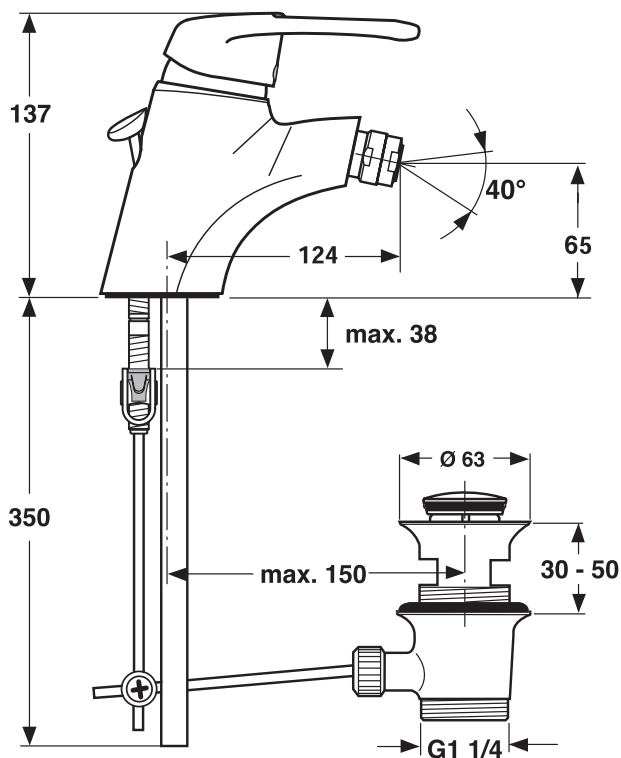

Idyll Einhebel-Waschtischarmatur GRANDE DN 15. Starrer Gussauslauf und Luftsprudler. Zugknopf-Ablaufgarnitur G1 1/4. Ausladung 138 mm. Auslaufhöhe 73 mm. Kupferrohre. Bügel-Bedienungshebel aus Metall. Befestigung von oben (TOP FIX). CLICK-Kartusche mit keramischen Dichtscheiben. Kartuschenübersetzung aus Edelstahl. Schwenkbereich 120°. Integriertes Fettreservoir (lebensmittelverträglich). Integrierte Heißwassertemperaturkontrolle und ECO-Funktion. Lebensdauertest EN 817. Geräuschverhalten DIN 4109, Gruppe 1.

\*\* **Oberflächen** (für .. Oberfläche einsetzen)

A = AA Chrom

A2792 ..

A9000 ..

Badarmaturen  
Duschsysteme  
Accessoires

Ausschreibungstext

Idyll Einhebel-Bidetarmatur DN 15. Starrer Gussauslauf, Luftsprudler und Kugelgelenk. Zugknopf-Ablaufgarnitur G1 1/4. Ausladung 124 mm. Auslaufhöhe 65 mm. Bügel-Bedienungshebel aus Metall. Befestigung von oben (TOP FIX). CLICK-Kartusche mit keramischen Dichtscheiben. Kartuschenübersetzung aus Edelstahl. Schwenkbereich 120°. Integriertes Fettreservoir (lebensmittelverträglich). Integrierte Heißwassertemperaturkontrolle und ECO-Funktion. Lebensdauertest EN 817. Geräuschverhalten DIN 4109, Gruppe 1.

Produkt	Artikel-Nr.	B x T x H in mm	kg
Bidetarmatur	A2795AA		

\*\* **Oberflächen** (für .. Oberfläche einsetzen)

A = AA Chrom

Badarmaturen  
Duschsysteme  
Accessoires

Ausschreibungstext

Idyll Einhebel-Badearmatur AP DN 15. Luftsprudler. Rückflussverhinderer. DVGW-Eigensicher. Ausladung 170 mm. S-Anschlüsse verdeckt und geräuschgedämpft (verstellbar von 137 - 163 mm). Bügel-Bedienungshebel aus Metall. Umschaltung automatisch von Brause auf Wanne. CLICK-Kartusche mit keramischen Dichtscheiben. Kartuschenübersetzung aus Edelstahl. Schwenkbereich 120°. Integriertes Fettreservoir (lebensmittelverträglich). Integrierte Heißwassertemperaturkontrolle und ECO-Funktion. Lebensdauertest EN 817. Geräuschverhalten DIN 4109, Gruppe 1.