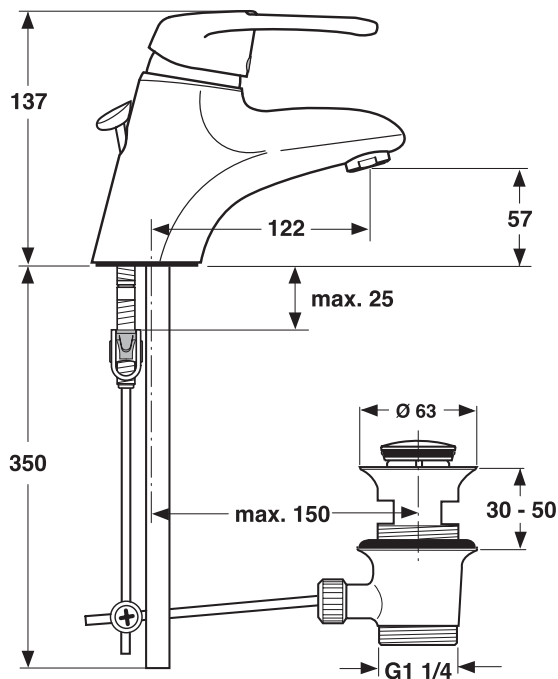

Idyll Einhebel-Waschtischarmatur GRANDE DN 15. Starrer Gussauslauf und Luftsprudler. Zugknopf-Ablaufgarnitur G1 1/4. Ausladung 138 mm. Auslaufhöhe 73 mm. Kupferrohre. Bügel-Bedienungshebel aus Metall. Befestigung von oben (TOP FIX). CLICK-Kartusche mit keramischen Dichtscheiben. Kartuschenübersetzung aus Edelstahl. Schwenkbereich 120°. Integriertes Fettreservoir (lebensmittelverträglich). Integrierte Heißwassertemperaturkontrolle und ECO-Funktion. Lebensdauertest EN 817. Geräuschverhalten DIN 4109, Gruppe 1.

Produktvarianten

Idyll Einhebel-Waschtischarmatur DN 15. Niederdruck.

Produkt	Artikel-Nr.	B x T x H in mm	kg
Waschtischarmatur	A2792AA		
Waschtischarmatur GRANDE	A9000AA		

Produktvarianten

Waschtischarmatur ND	A2794AA		
----------------------	---------	--	--

\*\* **Oberflächen** (für .. Oberfläche einsetzen)

A = AA Chrom

A2792 ..

A9000 ..

Badarmaturen  
Duschsysteme  
Accessoires

Ausschreibungstext

Idyll Einhebel-Bidetarmatur DN 15. Starrer Gussauslauf, Luftsprudler und Kugelgelenk. Zugknopf-Ablaufgarnitur G1 1/4. Ausladung 124 mm. Auslaufhöhe 65 mm. Bügel-Bedienungshebel aus Metall. Befestigung von oben (TOP FIX). CLICK-Kartusche mit keramischen Dichtscheiben. Kartuschenübersetzung aus Edelstahl. Schwenkbereich 120°. Integriertes Fettreservoir (lebensmittelverträglich). Integrierte Heißwassertemperaturkontrolle und ECO-Funktion. Lebensdauertest EN 817. Geräuschverhalten DIN 4109, Gruppe 1.