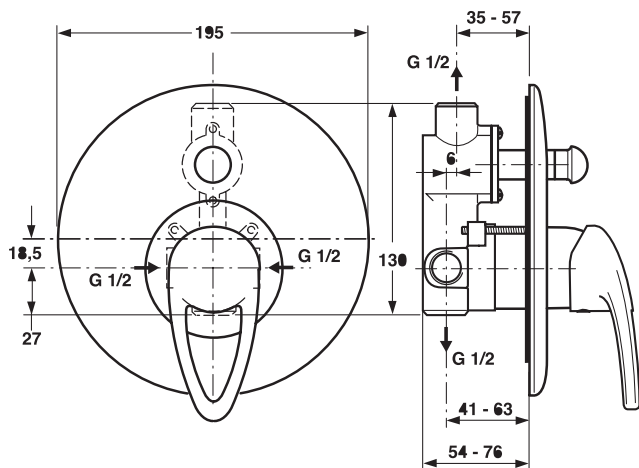

Benötigtes Zubehör

Unterputz-Bausatz 1 UNIVERSAL für Bade-/Brausearmatur	A2650NU		

** **Oberflächen** (für .. Oberfläche einsetzen)

A = AA Chrom

NU Neutral

Badarmaturen
Duschsysteme
Accessoires

A2704 ..