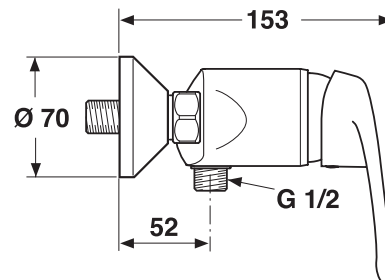

Produktvarianten

Idyll Einhebel-Badearmatur AP DN 15 mit Handbrause-Set. Bestehend aus 2-Funktionshandbrause, Brausehalter und flexiblem Brauseschlauch 1500 mm.

Produkt	Artikel-Nr.	B x T x H in mm	kg
Badearmatur AP	A2698AA		
Brausearmatur AP	A2700AA		

Produktvarianten			
Badearmatur AP mit Brausekombination	A2697AA		

** **Oberflächen** (für .. Oberfläche einsetzen)
A = AA Chrom