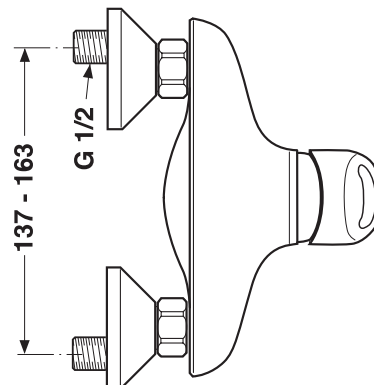

Produktvarianten

Idyll Einhebel-Badearmatur AP DN 15 mit Handbrause-Set. Bestehend aus 2-Funktionshandbrause, Brausehalter und flexiblem Brauseschlauch 1500 mm.

Produkt	Artikel-Nr.	B x T x H in mm	kg
Badearmatur AP	A2698AA		
Brausearmatur AP	A2700AA		

Produktvarianten			
Badearmatur AP mit Brausekombination	A2697AA		

** **Oberflächen** (für .. Oberfläche einsetzen)
A = AA Chrom