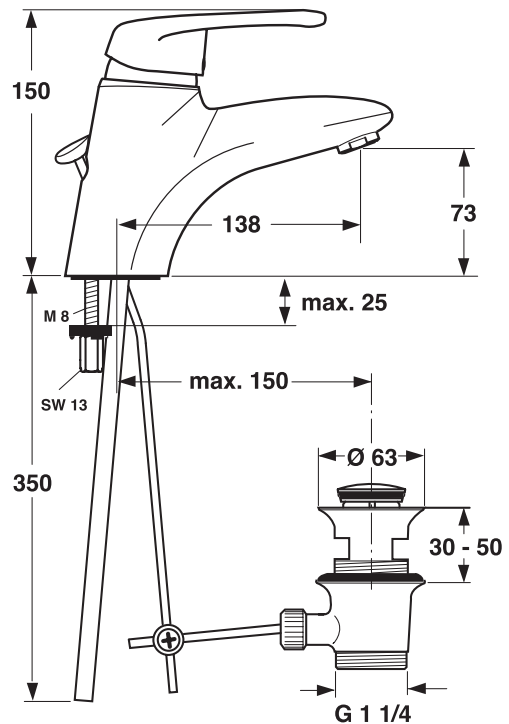

Idyll Einhebel-Waschtischarmatur GRANDE DN 15. Starrer Gussauslauf und Luftsprudler. Zugknopf-Ablaufgarnitur G1 1/4. Ausladung 138 mm. Auslaufhöhe 73 mm. Kupferrohre. Bügel-Bedienungshebel aus Metall. Befestigung von oben (TOP FIX). CLICK-Kartusche mit keramischen Dichtscheiben. Kartuschenübersetzung aus Edelstahl. Schwenkbereich 120°. Integriertes Fettreservoir (lebensmittelverträglich). Integrierte Heißwassertemperaturkontrolle und ECO-Funktion. Lebensdauertest EN 817. Geräuschverhalten DIN 4109, Gruppe 1.

Produktvarianten

Idyll Einhebel-Waschtischarmatur DN 15. Niederdruck.

Produkt	Artikel-Nr.	B x T x H in mm	kg
Waschtischarmatur	A2792AA		
Waschtischarmatur GRANDE	A9000AA		

Produktvarianten

Waschtischarmatur ND	A2794AA		
----------------------	---------	--	--

\*\* **Oberflächen** (für .. Oberfläche einsetzen)

A = AA Chrom

A2792 ..

A9000 ..

Badarmaturen  
Duschsysteme  
Accessoires

Ausschreibungstext

Idyll Einhebel-Bidetarmatur DN 15. Starrer Gussauslauf, Luftsprudler und Kugelgelenk. Zugknopf-Ablaufgarnitur G1 1/4. Ausladung 124 mm. Auslaufhöhe 65 mm. Bügel-Bedienungshebel aus Metall. Befestigung von oben (TOP FIX). CLICK-Kartusche mit keramischen Dichtscheiben. Kartuschenübersetzung aus Edelstahl. Schwenkbereich 120°. Integriertes Fettreservoir (lebensmittelverträglich). Integrierte Heißwassertemperaturkontrolle und ECO-Funktion. Lebensdauertest EN 817. Geräuschverhalten DIN 4109, Gruppe 1.