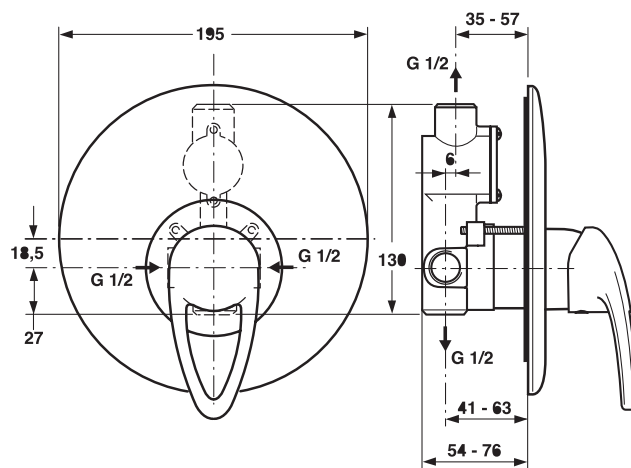

Produkt	Artikel-Nr.	B x T x H in mm	kg
Badearmatur UP Bausatz 2	A2704AA		
Brausearmatur UP Bausatz 2	A2705AA		

Benötigtes Zubehör

Unterputz-Bausatz 1 UNIVERSAL für Bade-/Brausearmatur	A2650NU		
---	---------	--	--

\*\* **Oberflächen** (für .. Oberfläche einsetzen)

A = AA Chrom

NU Neutral

Badarmaturen  
Duschsysteme  
Accessoires

A2704 ..

A2705 ..