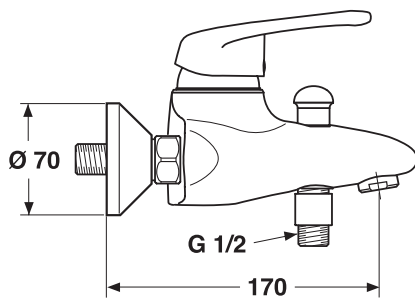

Produktvarianten

Idyll Einhebel-Badearmatur AP DN 15 mit Handbrause-Set. Bestehend aus 2-Funktionshandbrause, Brausehalter und flexiblem Brauseschlauch 1500 mm.

Produkt	Artikel-Nr.	B x T x H in mm	kg
Badearmatur AP	A2698AA		
Brausearmatur AP	A2700AA		

Produktvarianten			
Badearmatur AP mit Brausekombination	A2697AA		

** **Oberflächen** (für .. Oberfläche einsetzen)
A = AA Chrom