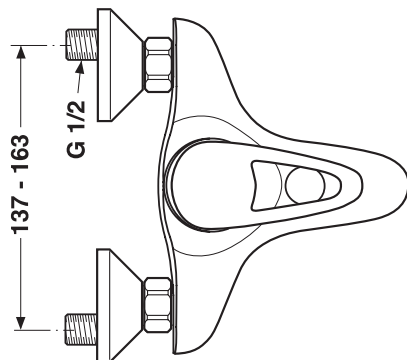

Idyll Einhebel-Waschtischarmatur GRANDE DN 15. Starrer Gussauslauf und Luftsprudler. Zugknopf-Ablaufgarnitur G1 1/4. Ausladung 138 mm. Auslaufhöhe 73 mm. Kupferrohre. Bügel-Bedienungshebel aus Metall. Befestigung von oben (TOP FIX). CLICK-Kartusche mit keramischen Dichtscheiben. Kartuschenübersetzung aus Edelstahl. Schwenkbereich 120°. Integriertes Fettreservoir (lebensmittelverträglich). Integrierte Heißwassertemperaturkontrolle und ECO-Funktion. Lebensdauertest EN 817. Geräuschverhalten DIN 4109, Gruppe 1.

Idyll Einhebel-Brausearmatur AP DN 15. Rückflussverhinderer. DVGW-Eigensicher. S-Anschlüsse verdeckt und geräuschgedämpft (verstellbar von 137 - 163 mm). Bügel-Bedienungshebel aus Metall. CLICK-Kartusche mit keramischen Dichtscheiben. Kartuschenübersetzung aus Edelstahl. Schwenkbereich 120°. Integriertes Fettreservoir (lebensmittelverträglich). Integrierte Heißwassertemperaturkontrolle und ECO-Funktion. Lebensdauertest EN 817. Geräuschverhalten DIN 4109, Gruppe 1.

Produktvarianten

Idyll Einhebel-Badearmatur AP DN 15 mit Handbrause-Set. Bestehend aus 2-Funktionshandbrause, Brausehalter und flexiblem Brauseschlauch 1500 mm.

Produkt	Artikel-Nr.	B x T x H in mm	kg
Badearmatur AP	A2698AA		
Brausearmatur AP	A2700AA		

Produktvarianten			
Badearmatur AP mit Brausekombination	A2697AA		

\*\* **Oberflächen** (für .. Oberfläche einsetzen)  
A = AA Chrom

A2698 ..

A2700 ..

Ausschreibungstext

Idyll Einhebel-Badearmatur für Wandeinbau. Bausatz 2 für Fertigmontage. Bügel-Bedienungshebel aus Metall. Rosette aus Metall. Alle sichtbaren Designteile. Umschaltung automatisch von Brause auf Wanne.