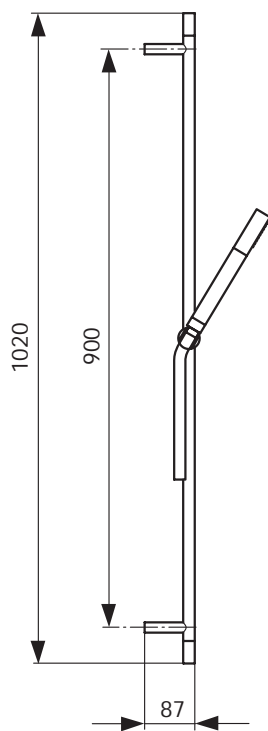

Ausschreibungstext

Alfiere Brausekombination. Bestehend aus Stab-Handbrause, Brausestange 900 mm und Brauseschlauch „Idealflex“ 1600 mm.

Alfiere Handbrause-Set. Bestehend aus Stab-Handbrause, Brausehalter fix und Brauseschlauch „Idealflex“ 1250 mm.

Alfiere Stab-Handbrause.

Produkt	Artikel-Nr.	B x T x H in mm	kg
Brausekombination	A4942AA		
Handbrause-Set	A4943AA		
Stabbrause	A4944AA		

** **Oberflächen** (für .. Oberfläche einsetzen)

A = AA Chrom

A4942 ..

A4943 ..

Badarmaturen
Duschsysteme
Accessoires