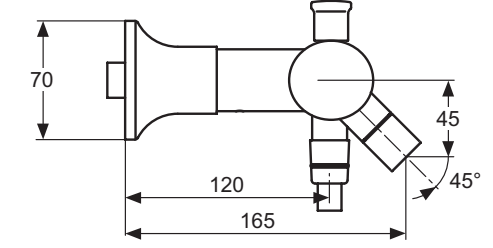

N9812 ..

N9788 ..

Badarmaturen
Duschsysteme
Accessoires