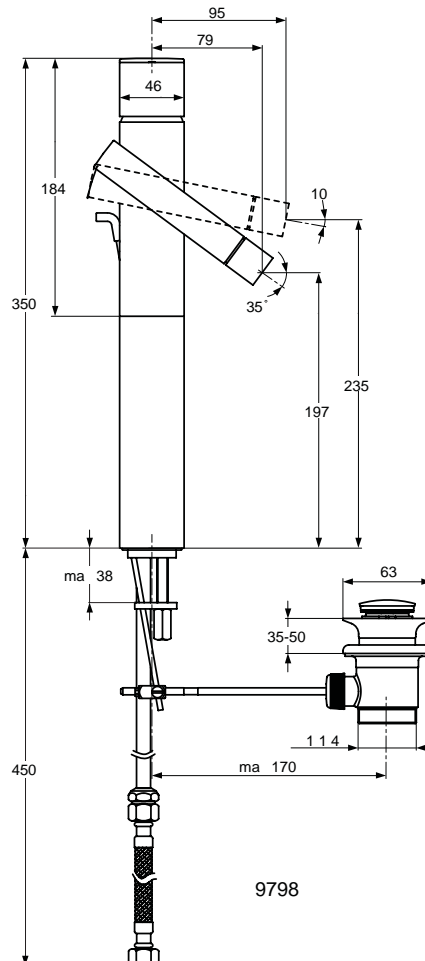

9798

Badarmaturen
Duschsysteme
Accessoires