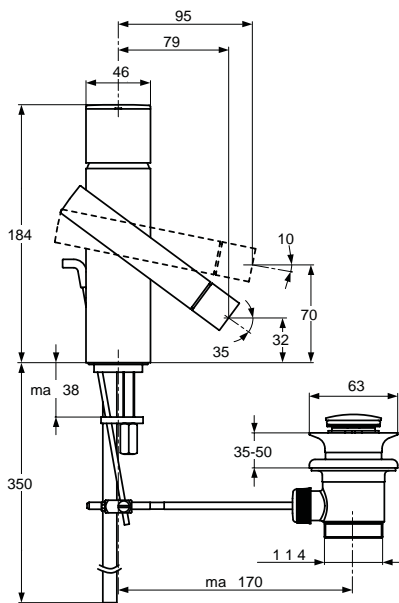

Ausschreibungstext

Alfiere Einhebel-Waschtisch-/Bidetarmatur DN 15. Verstellbarer Gussauslauf und Luftsprudler. Zugknopf-Aufblaufgarnitur G1 1/4. Ausgleichsscheibe. Ausladung 79 - 95 mm. Auslaufhöhe 32 - 70 mm. Bedienungsriff aus Metall. Befestigung von unten (EASY FIX). JOYSTICK-Kartusche aus Edelstahl. Integriertes Fettreservoir (lebensmittelverträglich). Lebensdauertest EN 817. Geräuschverhalten DIN 4109, Gruppe 1.

Alfiere Einhebel-Waschtischarmatur mit verlängertem Sockel DN 15. Verstellbarer Gussauslauf und Luftsprudler. Zugknopf-Ablaufgarnitur G1 1/4. Ausgleichsscheibe. Ausladung 79 - 95 mm. Auslaufhöhe 197 - 235 mm. Bedienungsriff aus Metall. Befestigung von unten (EASY FIX). JOYSTICK-Kartusche mit keramischen Dichtscheiben. Kartuschenübersetzung aus Edelstahl. Integriertes Fettreservoir (lebensmittelverträglich). Lebensdauertest EN 817. Geräuschverhalten DIN 4109, Gruppe 1.

Produktvarianten

Alfiere Einhebel-Waschtisch-/Bidetarmatur DN 15. Ohne Zugknopf-Ablaufgarnitur.

Produkt	Artikel-Nr.	B x T x H in mm	kg
Waschtisch-/Bidetarmatur	N9786AA		
Waschtischarmatur mit verlängertem Sockel	N9798AA		

Produktvarianten

Waschtisch-/Bidetarmatur ohne Ablaufgarnitur	N9816AA		

** **Oberflächen** (für .. Oberfläche einsetzen)
A = AA Chrom

Badarmaturen
Duschsysteme
Accessoires