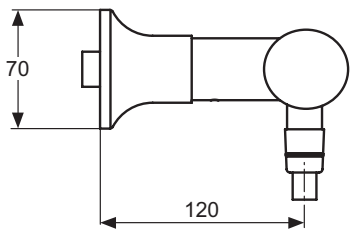

N9812 ..

N9788 ..

Badarmaturen
Duschsysteme
Accessoires