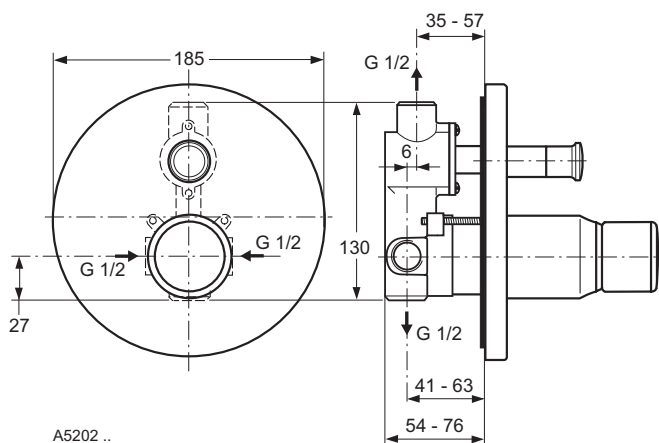

Alfiere Einhebel-Brausearmatur für Wandeinbau. Bausatz 2 für Fertigmontage. Bedienungsgriff aus Metall. Rosette aus Metall. Alle sichtbaren Designteile.

Benötigtes Zubehör

Unterputz-Bausatz 1 MULTIPORT (A2363NU).  
Unterputz-Bausatz 1 UNIVERSAL (A2650NU).

Produkt	Artikel-Nr.	B x T x H in mm	kg
Badearmatur UP Bausatz 2	A5202AA		
Brausearmatur UP Bausatz 2	A5203AA		

Benötigtes Zubehör

Unterputz-Bausatz 1 MULTIPORT für Bade-/Brausearmatur	A2363NU		
Unterputz-Bausatz 1 UNIVERSAL für Bade-/Brausearmatur	A2650NU		

\*\* **Oberflächen** (für .. Oberfläche einsetzen)

A = AA Chrom

NU Neutral

Badarmaturen  
Duschsysteme  
Accessoires

Ausschreibungstext

Alfiere Brausekombination. Bestehend aus Stab-Handbrause, Brausestange 900 mm und Brauseschlauch „Idealflex“ 1600 mm.