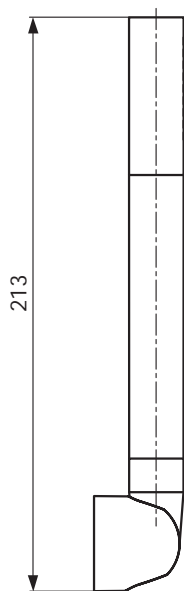

Ausschreibungstext

Alfiere Brausekombination. Bestehend aus Stab-Handbrause, Brausestange 900 mm und Brauseschlauch „Idealflex“ 1600 mm.

Alfiere Handbrause-Set. Bestehend aus Stab-Handbrause, Brausehalter fix und Brauseschlauch „Idealflex“ 1250 mm.

Alfiere Stab-Handbrause.

Produkt	Artikel-Nr.	B x T x H in mm	kg
Brausekombination	A4942AA		
Handbrause-Set	A4943AA		
Stabbrause	A4944AA		

** **Oberflächen** (für .. Oberfläche einsetzen)

A = AA Chrom

A4943 ..

Badarmaturen
Duschsysteme
Accessoires