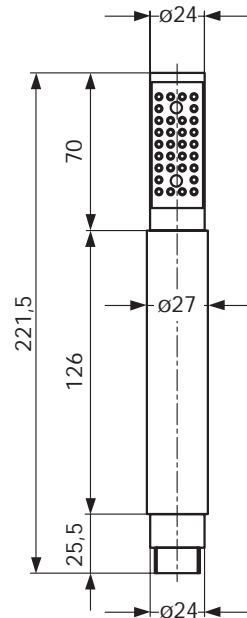

A4944 ..

Badarmaturen
Duschsysteme
Accessoires