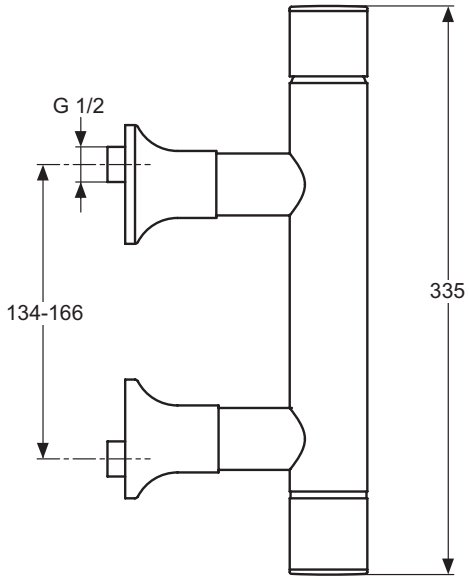

N9788 ..

Badarmaturen
Duschsysteme
Accessoires