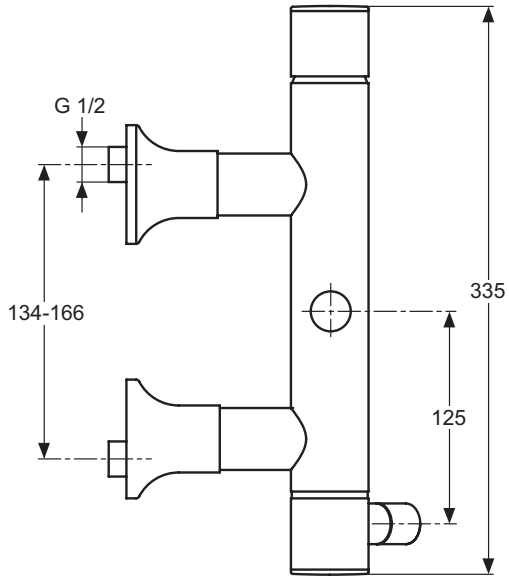

N9812 ..

Badarmaturen
Duschsysteme
Accessoires