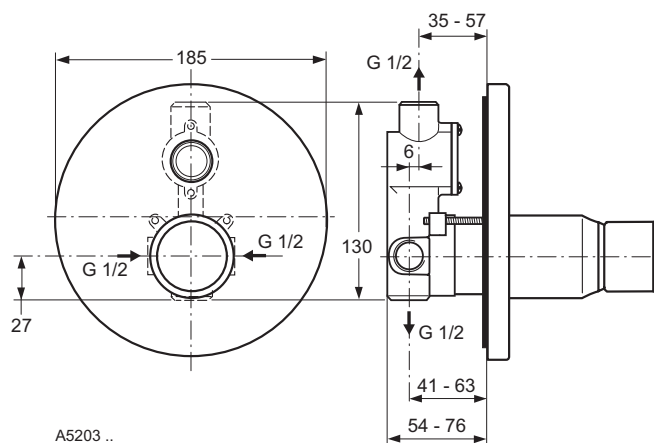

Alfiere Einhebel-Brausearmatur für Wandeinbau. Bausatz 2 für Fertigmontage. Bedienungsgriff aus Metall. Rosette aus Metall. Alle sichtbaren Designteile.

Benötigtes Zubehör

Unterputz-Bausatz 1 MULTIPORT (A2363NU).  
Unterputz-Bausatz 1 UNIVERSAL (A2650NU).

Produkt	Artikel-Nr.	B x T x H in mm	kg
Badearmatur UP Bausatz 2	A5202AA		
Brausearmatur UP Bausatz 2	A5203AA		

Benötigtes Zubehör

Unterputz-Bausatz 1 MULTIPORT für Bade-/Brausearmatur	A2363NU		
Unterputz-Bausatz 1 UNIVERSAL für Bade-/Brausearmatur	A2650NU		

\*\* **Oberflächen** (für .. Oberfläche einsetzen)

A = AA Chrom

NU Neutral

Badarmaturen  
Duschsysteme  
Accessoires

Ausschreibungstext

Alfiere Brausekombination. Bestehend aus Stab-Handbrause, Brausestange 900 mm und Brauseschlauch „Idealflex“ 1600 mm.