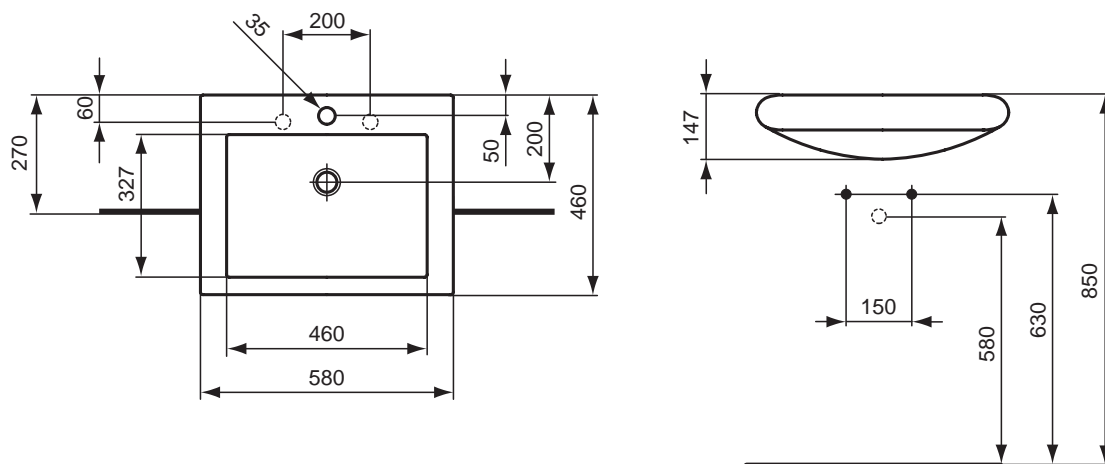

Design Artefakt Industriekultur

Ausschreibungstext

Moments Halbeinbauwaschtisch aus Feinfeuerton inklusive Befestigungssatz (T601567) und Ablaufgarnitur mit integriertem Überlauf Ideal Flow (N8326AA). Armaturenbank: 1 Hahnloch mittig durchgestochen, links und rechts vorgestochen.

Empfohlenes Zubehör

Ausschnittschablone (KK3280000).

Keramik Möbel

Produkt	Artikel-Nr.	B x T x H in mm	kg
Halbeinbauwaschtisch 580 mm	K0720..*	580 x 460 x 147	15,0

Empfohlenes Zubehör

Ausschnittschablone	KK3280000		

* Farben (für .. Farbe einsetzen)

A = 01 Weiß (Alpin) | MA Weiß (Alpin) mit Ideal Plus