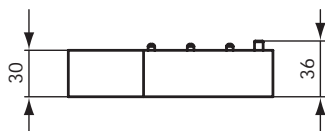

Ausschreibungstext

Moments Bürstengarnitur. Bürstenbehälter aus Glas. Halterung aus Metall.

Moments Papierrollenhalter.

Moments Reserverollenhalter.

Produkt	Artikel-Nr.	B x T x H in mm	kg
Bürstengarnitur	N1150AA	100 x 108 x 410	
Papierrollenhalter	N1148AA	131 x 86 x 30	
Reserverollenhalter	N1149AA	183 x 86 x 30	

** Oberflächen (für .. Oberfläche einsetzen)

A = AA Chrom

Badarmaturen
Duschsysteme
Accessoires

N1148 ..

N1149 ..