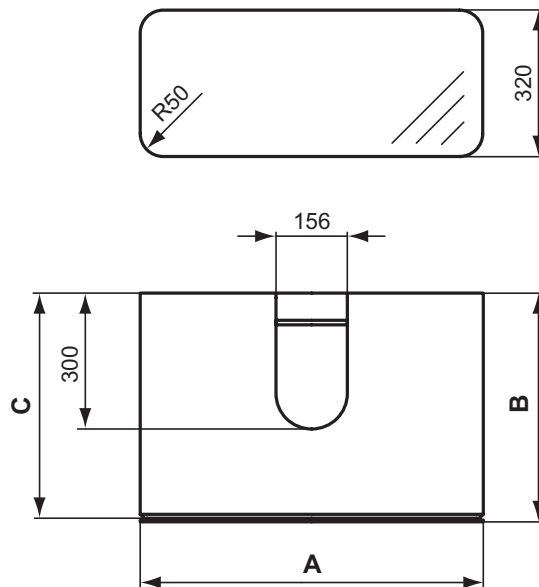

A	B	C
K 2192 ..	900	505	497
K 2193 ..	750	505	497
K 2194 ..	650	505	497
K 2212 ..	500	375	367