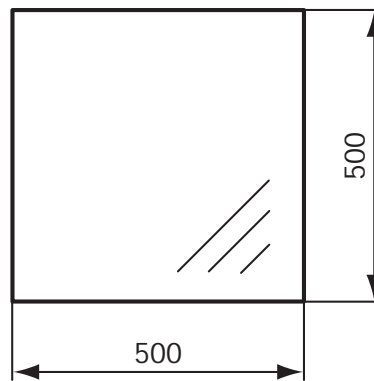

Ausschreibungstext
Moments Spiegel.

Produkt	Artikel-Nr.	B x T x H in mm	kg
Spiegel 350 mm	N1163AA	350 x 1550	
Spiegel 500 mm	N1162AA	500 x 500	

** **Oberflächen** (für .. Oberfläche einsetzen)
A = AA Chrom

Badarmaturen
Duschsysteme
Accessoires

N1162 ..