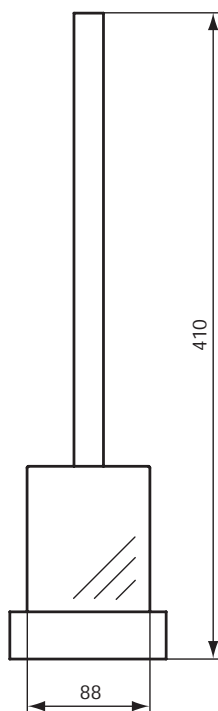

Ausschreibungstext

Moments Bürstengarnitur. Bürstenbehälter aus Glas. Halterung aus Metall.

Moments Papierrollenhalter.

Moments Reserverollenhalter.

Produkt	Artikel-Nr.	B x T x H in mm	kg
Bürstengarnitur	N1150AA	100 x 108 x 410	
Papierrollenhalter	N1148AA	131 x 86 x 30	
Reserverollenhalter	N1149AA	183 x 86 x 30	

** Oberflächen (für .. Oberfläche einsetzen)

A = AA Chrom

Badarmaturen
Duschsysteme
Accessoires