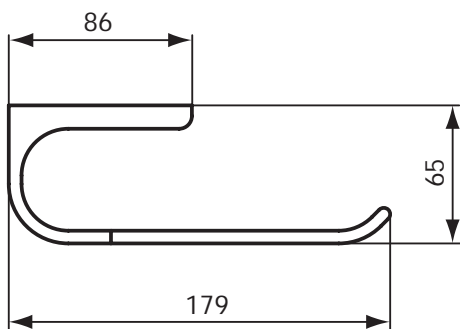

Ausschreibungstext
Moments Handtuchring.

Moments Handtuchring.

Produkt	Artikel-Nr.	B x T x H in mm	kg
Handtuchring	N1143AA	179 x 65 x 30	
Handtuchhaken	N1151AA	17 x 29,5 x 45	

** Oberflächen (für .. Oberfläche einsetzen)

A = AA Chrom

Badarmaturen
Duschsysteme
Accessoires