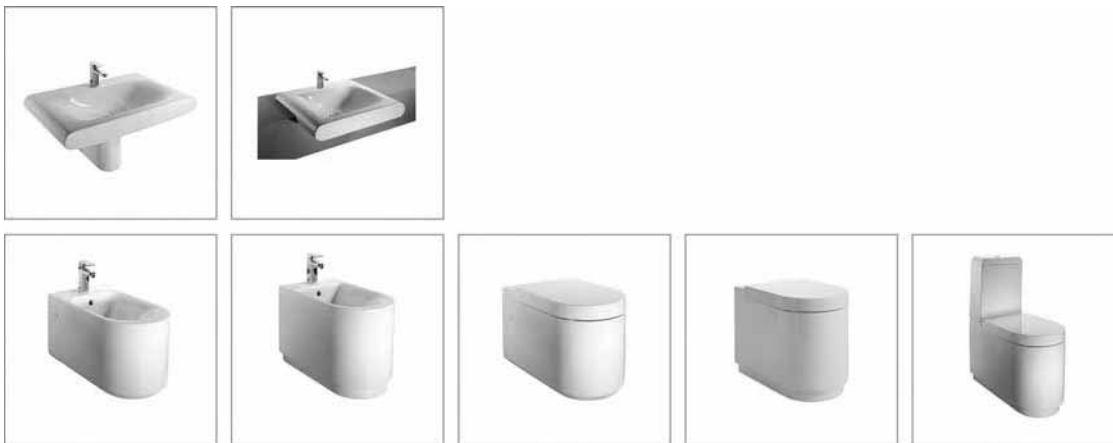

Rund um Ihr Wohlbefinden. Die Komplettbadlinie Moments ist eine umfassende Badlösung für anspruchsvolle Käufer mit ausgeprägtem Stilempfinden. Die mit dem „iF Award“, „red dot Award“ und „Design Plus Award“ prämierte Kollektion stellt sämtliche Elemente für das Bad bereit – von der Keramik über Möbel und Armaturen bis hin zur Badewanne. Alles komplett umgesetzt in einer einheitlichen Formensprache. Das Design lebt vom Kontrast zwischen sanft fließenden Innenformen und geometrischen Außenformen. Das charakteristische Designelement ist die sogenannte Soft-Edge, die abgerundete Kante, die sich in allen Moments Produkten wiederfindet.

Momente mit Präzision. Äußerst dekorativ und ausgestattet mit Stauraum und Ablageflächen für täglich genutzte Utensilien, präsentieren sich die Moments Möbel formschön und praktisch. Ob Badeöl, Handtuch oder Zahnbürste, alles ist am richtigen Ort. In einem Aufbewahrungssystem, das auf die genauen Abmessungen Ihres Raums zugeschnitten ist.