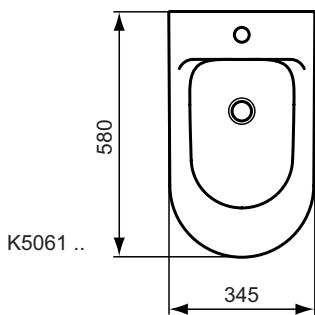

Moments Wandsäule aus Kristallporzellan inklusive Befestigungssatz (TT0257919) für Handwaschbecken.

Produkt	Artikel-Nr.	B x T x H in mm	kg
Waschtisch 900 mm	K0715..*	900 x 515 x 160	28,0
Waschtisch 750 mm	K0716..*	750 x 515 x 160	22,0
Waschtisch 650 mm	K0717..*	650 x 515 x 160	19,0
Waschtisch 550 mm	K0719..*	550 x 430 x 160	15,0
Handwaschbecken 500 mm	K0718..*	500 x 375 x 160	11,0

Empfohlenes Zubehör

Ausschnittschablone (KK3280000).

Keramik Möbel

Produkt	Artikel-Nr.	B x T x H in mm	kg
Halbeinbauwaschtisch 580 mm	K0720..*	580 x 460 x 147	15,0

Empfohlenes Zubehör

Ausschnittschablone	KK3280000		
---------------------	-----------	--	--

Produkt	Artikel-Nr.	B x T x H in mm	kg
Wandbidet	K5061..*	345 x 580 x 330	23,0
Standbidet	K5062..*	340 x 575 x 390	26,0

* Farben (für .. Farbe einsetzen)

A = 01 Weiß (Alpin) | MA Weiß (Alpin) mit Ideal Plus