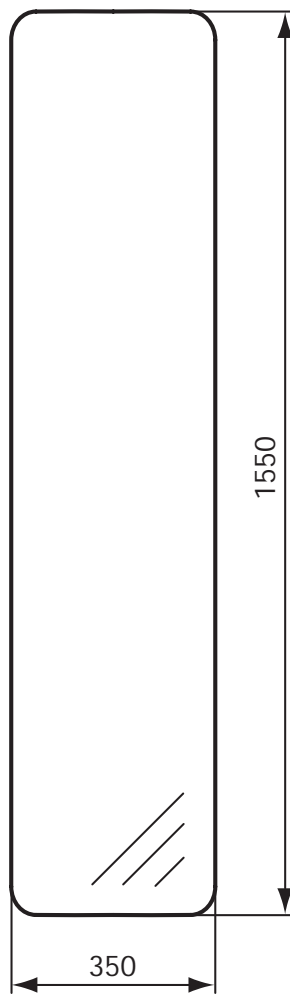

Ausschreibungstext
Moments Spiegel.

Produkt	Artikel-Nr.	B x T x H in mm	kg
Spiegel 350 mm	N1163AA	350 x 1550	
Spiegel 500 mm	N1162AA	500 x 500	

** **Oberflächen** (für .. Oberfläche einsetzen)
A = AA Chrom

Badarmaturen
Duschsysteme
Accessoires

N1163 ..