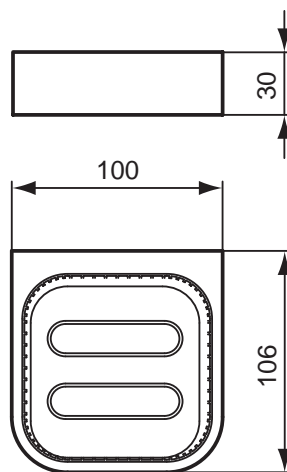

Ausschreibungstext

Moments Zahnbecher. Becher aus Glas. Halterung aus Metall.

Moments Seifenschale. Schale aus Kunststoff. Halterung aus Metall.

Moments Lotionspender. Spender aus Glas. Halterung aus Metall.

Produkt	Artikel-Nr.	B x T x H in mm	kg
Zahnbecher	N1145AA	99 x 62 x 83	
Seifenschale	N1147AA	100 x 106 x 30	
Lotionspender	N1146AA	99 x 82 x 121	

** **Oberflächen** (für .. Oberfläche einsetzen)

A = AA Chrom

1145

1147

1146

Badarmaturen
Duschsysteme
Accessoires