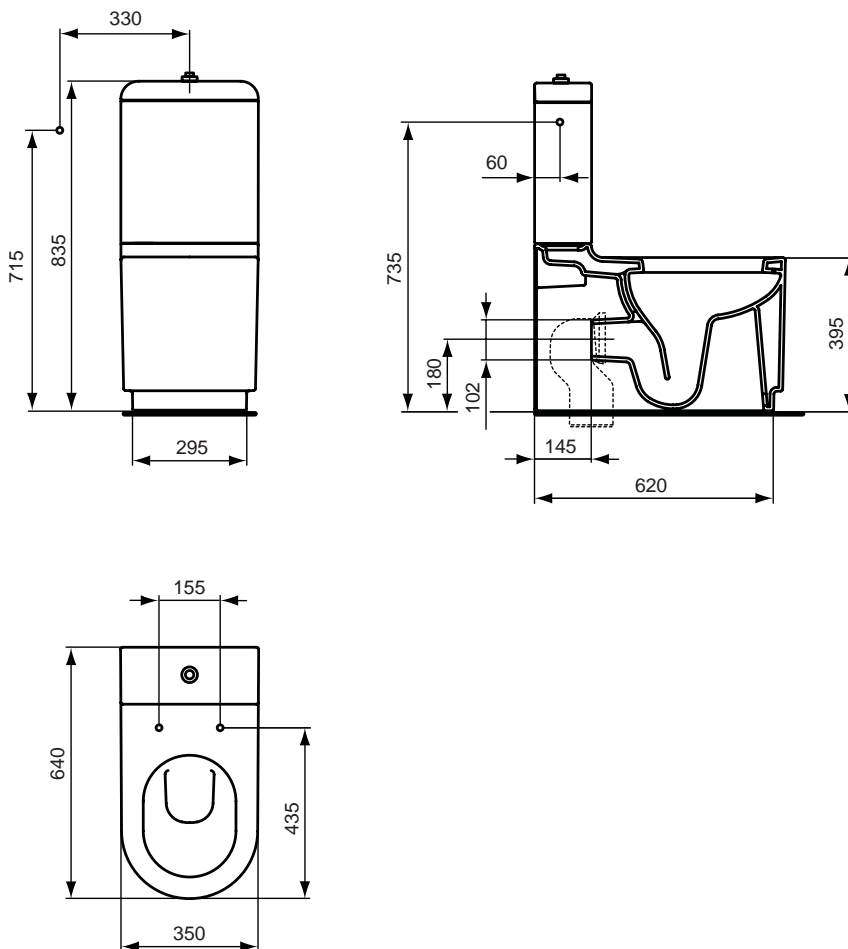

Design Artefakt Industriekultur

Ausschreibungstext

Moments Standtiefspülklosett-Kombination aus Kristallporzellan inklusive Befestigungssatz (TT0257919). DIN EN 997. Abgang waagrecht verdeckt. Glasierter Spülrand. Mit Anschluss für Spülkasten 6 Liter.

Benötigtes Zubehör

Moments Spülkasten 6 Liter inklusive verchromter Tankarmatur. DIN EN 19542. Zulauf seitlich.
Moments WC-Sitz Softclosing. Scharniere aus Edelstahl.
Moments WC-Sitz. Scharniere aus Edelstahl.

Produkt	Artikel-Nr.	B x T x H in mm	kg
Standtiefspülklosett-Kombination	K3114..*	350 x 640 x 835	31,0

Benötigtes Zubehör

Spülkasten 6 Liter	K4038..*		14,0
WC-Sitz Softclosing	K705801		3,0
WC-Sitz	K705901		3,0

* Farben (für .. Farbe einsetzen)

A = 01 Weiß (Alpin) | MA Weiß (Alpin) mit Ideal Plus