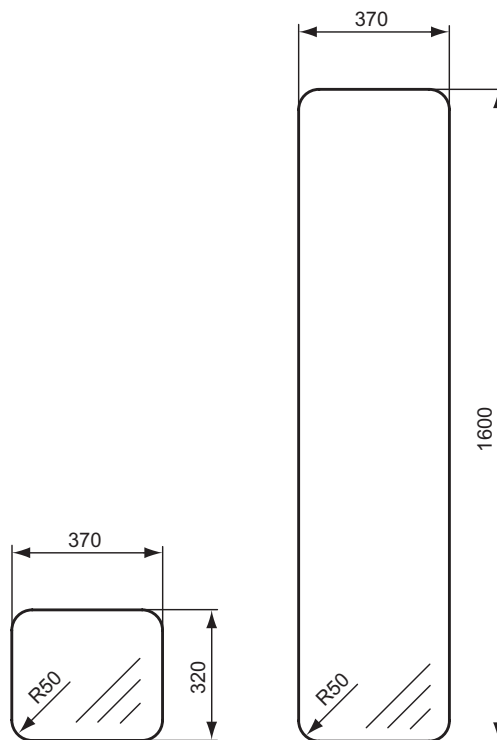

Ausschreibungstext

Moments Seitenschrank inklusive Befestigungssatz. Schublade mit Glasfront rückseitig weiß lackiert.

Moments Hochschrank inklusive Befestigungssatz. 4 Glaseinlegeböden. Tür mit Glasfront rückseitig weiß lackiert.

Keramik Möbel

Produkt	Artikel-Nr.	B x T x H in mm	kg
Seitenschrank 370 mm	K2211..*	370 x 370 x 320	12,0
Hochschrank 370 mm	K2191..*	370 x 370 x 1600	35,0

* **Möbeloberflächen** (für .. Möbeloberfläche einsetzen)

A = WG Hochglanz weiß lackiert

B = SV Echtholz furnier Eiche hell