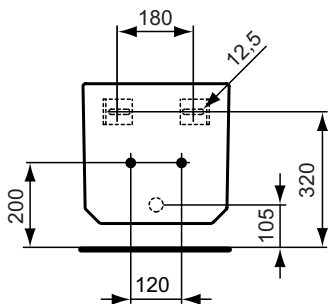

Empfehlung!

Die unsichtbare Befestigung nur bei komplett durchgeflister Wand im Anschlussbereich montieren.

Moments Standbidet aus Feinfeuerton inklusive Befestigungssatz (TT0257919). Armaturenbank: 1 Hahnloch mittig durchgestochen.

Produkt	Artikel-Nr.	B x T x H in mm	kg
Wandbidet	K5061..*	345 x 580 x 330	23,0
Standbidet	K5062..*	340 x 575 x 390	26,0

* Farben (für .. Farbe einsetzen)

A = 01 Weiß (Alpin) | MA Weiß (Alpin) mit Ideal Plus