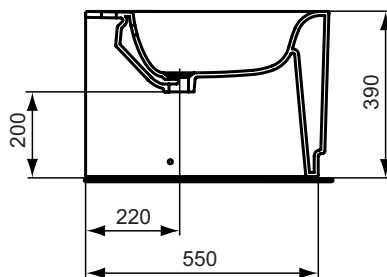

Empfohlenes Zubehör

Ausschnittschablone (KK3280000).

Keramik Möbel

Produkt	Artikel-Nr.	B x T x H in mm	kg
Halbeinbauwaschtisch 580 mm	K0720..*	580 x 460 x 147	15,0

Empfohlenes Zubehör

Ausschnittschablone	KK3280000		
---------------------	-----------	--	--

Produkt	Artikel-Nr.	B x T x H in mm	kg
Wandbidet	K5061..*	345 x 580 x 330	23,0
Standbidet	K5062..*	340 x 575 x 390	26,0

* Farben (für .. Farbe einsetzen)

A = 01 Weiß (Alpin) | MA Weiß (Alpin) mit Ideal Plus