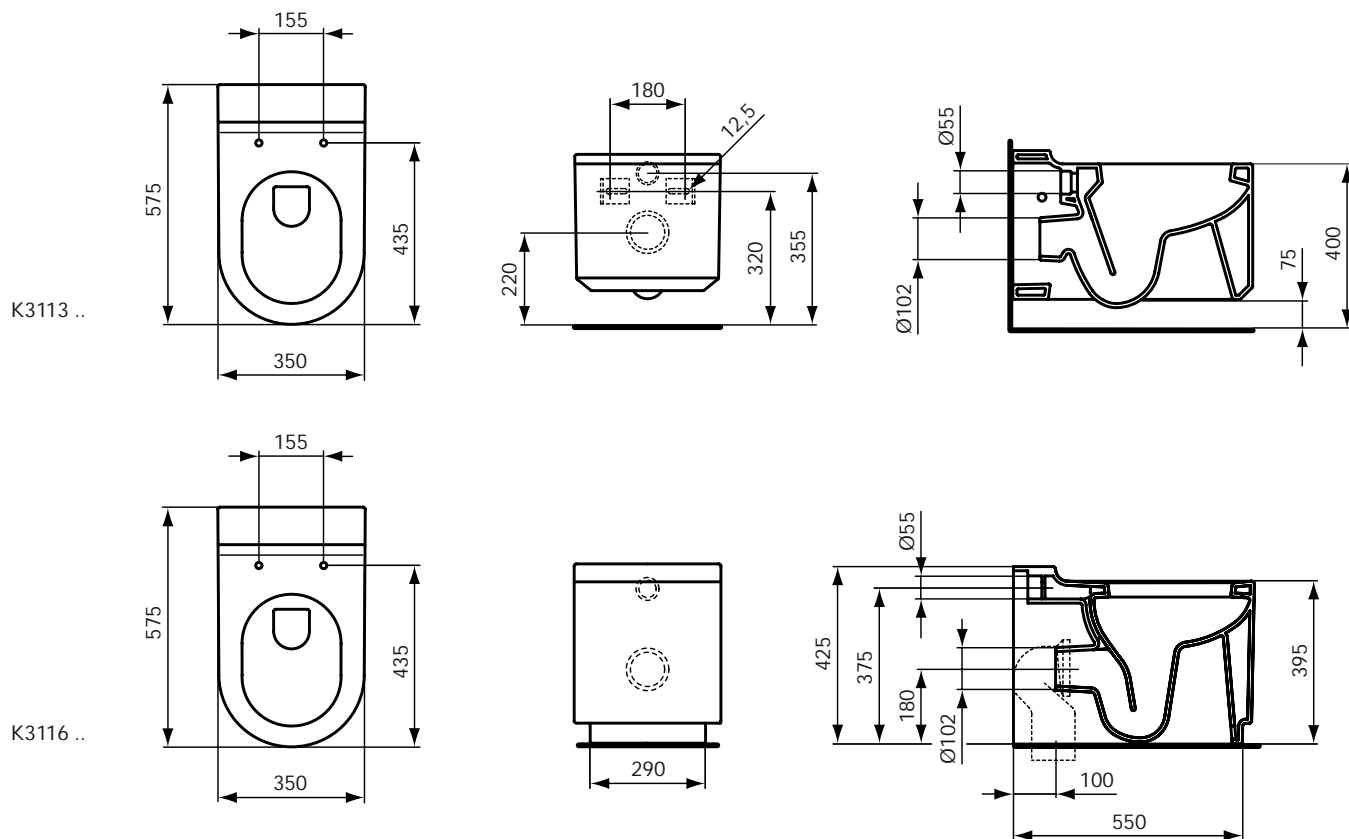

Benötigtes Zubehör

WC-Sitz Softclosing	K705801		3,0
WC-Sitz	K705901		3,0

* Farben (für .. Farbe einsetzen)

A = 01 Weiß (Alpin) | MA Weiß (Alpin) mit Ideal Plus