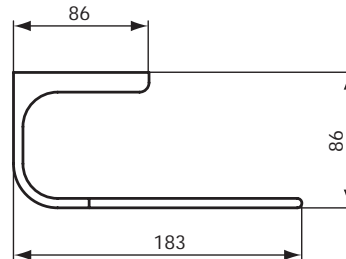

Ausschreibungstext

Moments Bürstengarnitur. Bürstenbehälter aus Glas. Halterung aus Metall.

Moments Papierrollenhalter.

Moments Reserverollenhalter.

Produkt	Artikel-Nr.	B x T x H in mm	kg
Bürstengarnitur	N1150AA	100 x 108 x 410	
Papierrollenhalter	N1148AA	131 x 86 x 30	
Reserverollenhalter	N1149AA	183 x 86 x 30	

** Oberflächen (für .. Oberfläche einsetzen)

A = AA Chrom

Badarmaturen
Duschsysteme
Accessoires

N1148 ..

N1149 ..