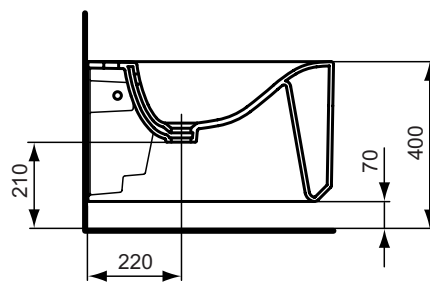

Empfehlung!

Die unsichtbare Befestigung nur bei komplett durchgeflister Wand im Anschlussbereich montieren.

Moments Standbidet aus Feinfeuerton inklusive Befestigungssatz (TT0257919). Armaturenbank: 1 Hahnloch mittig durchgestochen.

Produkt	Artikel-Nr.	B x T x H in mm	kg
Wandbidet	K5061..*	345 x 580 x 330	23,0
Standbidet	K5062..*	340 x 575 x 390	26,0

* Farben (für .. Farbe einsetzen)

A = 01 Weiß (Alpin) | MA Weiß (Alpin) mit Ideal Plus