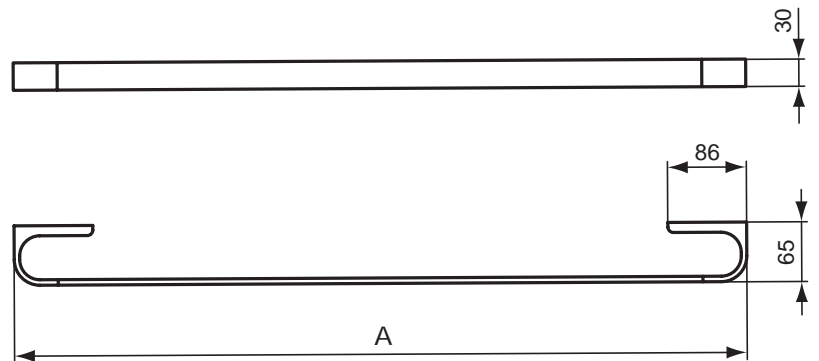

N1162 ..

	A
1140	800
1141	600
1142	300

Badarmaturen
Duschsysteme
Accessoires