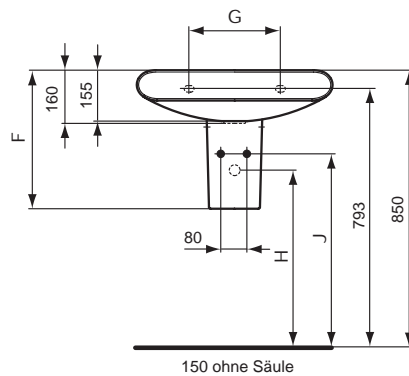

A	B	C	D	E	F	G	H	J	Hahnlöcher
K 0715 ..	900	783	345	230	515	425	280	535	585	●●●
K 0716 ..	750	623	345	230	515	425	280	535	585	●●●
K 0717 ..	650	523	345	230	515	425	280	535	585	●
K 0719 ..	550	410	225	230	430	425	280	535	585	●
K 0718 ..*	500	390	225	185	375	410	200	535	585	●

* ohne Standsäule