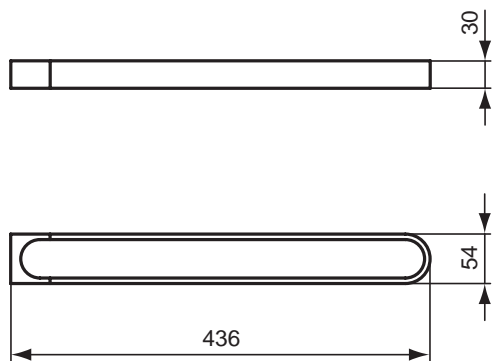

Ausschreibungstext
Moments Handtuchstange.

Moments Handtuchhalter.

Produkt	Artikel-Nr.	B x T x H in mm	kg
Handtuchstange 436 mm	N1144AA	54 x 436 x 30	
Handtuchhalter 800 mm	N1140AA	800 x 65 x 30	
Handtuchhalter 600 mm	N1141AA	600 x 65 x 30	
Handtuchhalter 300 mm	N1142AA	300 x 65 x 30	

** **Oberflächen** (für .. Oberfläche einsetzen)
A = AA Chrom

1144

	A
1140	800
1141	600
1142	300

Badarmaturen
Duschsysteme
Accessoires