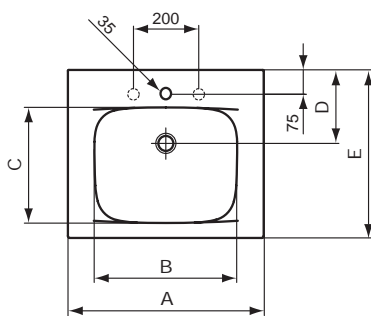

A	B	C	D	E	F	G	H	J	Hahnlöcher
K 0715 ..	900	783	345	230	515	425	280	535	585	●●●
K 0716 ..	750	623	345	230	515	425	280	535	585	●●●
K 0717 ..	650	523	345	230	515	425	280	535	585	●
K 0719 ..	550	410	225	230	430	425	280	535	585	●
K 0718 ..*	500	390	225	185	375	410	200	535	585	●

* ohne Standsäule