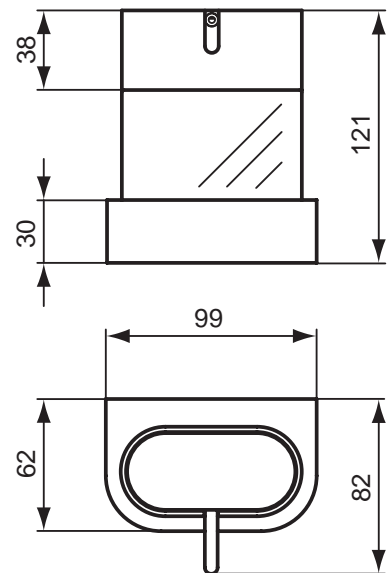

** **Oberflächen** (für .. Oberfläche einsetzen)

A = AA Chrom

1145

1147

1146

Badarmaturen
Duschsysteme
Accessoires

Ausschreibungstext

Moments Bürstengarnitur. Bürstenbehälter aus Glas. Halterung aus Metall.