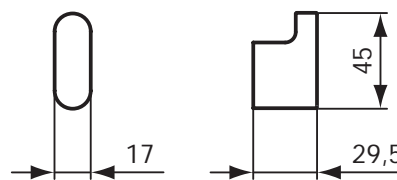

Ausschreibungstext
Moments Handtuchring.

Moments Handtuchring.

Produkt	Artikel-Nr.	B x T x H in mm	kg
Handtuchring	N1143AA	179 x 65 x 30	
Handtuchhaken	N1151AA	17 x 29,5 x 45	

** Oberflächen (für .. Oberfläche einsetzen)

A = AA Chrom

Badarmaturen
Duschsysteme
Accessoires