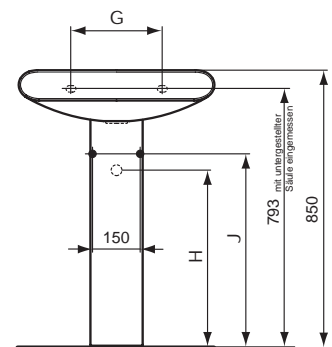

A	B	C	D	E	F	G	H	J	Hahnlöcher
K 0715 ..	900	783	345	230	515	425	280	535	585	●●●
K 0716 ..	750	623	345	230	515	425	280	535	585	●●●
K 0717 ..	650	523	345	230	515	425	280	535	585	●
K 0719 ..	550	410	225	230	430	425	280	535	585	●
K 0718 ..*	500	390	225	185	375	410	200	535	585	●

* ohne Standsäule