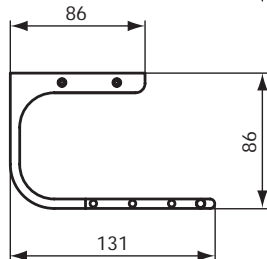

Ausschreibungstext

Moments Bürstengarnitur. Bürstenbehälter aus Glas. Halterung aus Metall.

Moments Papierrollenhalter.

Moments Reserverollenhalter.

Produkt	Artikel-Nr.	B x T x H in mm	kg
Bürstengarnitur	N1150AA	100 x 108 x 410	
Papierrollenhalter	N1148AA	131 x 86 x 30	
Reserverollenhalter	N1149AA	183 x 86 x 30	

** Oberflächen (für .. Oberfläche einsetzen)

A = AA Chrom

Badarmaturen
Duschsysteme
Accessoires

N1148 ..

N1149 ..