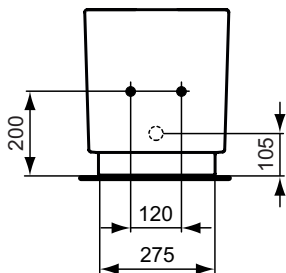

Empfehlung!

Die unsichtbare Befestigung nur bei komplett durchgeflister Wand im Anschlussbereich montieren.

Moments Standbidet aus Feinfeuerton inklusive Befestigungssatz (TT0257919). Armaturenbank: 1 Hahnloch mittig durchgestochen.

Produkt	Artikel-Nr.	B x T x H in mm	kg
Wandbidet	K5061..*	345 x 580 x 330	23,0
Standbidet	K5062..*	340 x 575 x 390	26,0

* Farben (für .. Farbe einsetzen)

A = 01 Weiß (Alpin) | MA Weiß (Alpin) mit Ideal Plus