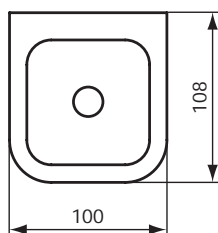

Ausschreibungstext

Moments Bürstengarnitur. Bürstenbehälter aus Glas. Halterung aus Metall.

Moments Papierrollenhalter.

Moments Reserverollenhalter.

Produkt	Artikel-Nr.	B x T x H in mm	kg
Bürstengarnitur	N1150AA	100 x 108 x 410	
Papierrollenhalter	N1148AA	131 x 86 x 30	
Reserverollenhalter	N1149AA	183 x 86 x 30	

** Oberflächen (für .. Oberfläche einsetzen)

A = AA Chrom

Badarmaturen
Duschsysteme
Accessoires

N1150 ..