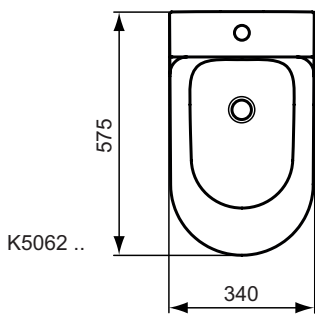

Moments Wandsäule aus Kristallporzellan inklusive Befestigungssatz (TT0257919) für Handwaschbecken.

Produkt	Artikel-Nr.	B x T x H in mm	kg
Waschtisch 900 mm	K0715..*	900 x 515 x 160	28,0
Waschtisch 750 mm	K0716..*	750 x 515 x 160	22,0
Waschtisch 650 mm	K0717..*	650 x 515 x 160	19,0
Waschtisch 550 mm	K0719..*	550 x 430 x 160	15,0
Handwaschbecken 500 mm	K0718..*	500 x 375 x 160	11,0

Empfohlenes Zubehör

Ausschnittschablone (KK3280000).

Keramik Möbel

Produkt	Artikel-Nr.	B x T x H in mm	kg
Halbeinbauwaschtisch 580 mm	K0720..*	580 x 460 x 147	15,0

Empfohlenes Zubehör

Ausschnittschablone	KK3280000		
---------------------	-----------	--	--

Produkt	Artikel-Nr.	B x T x H in mm	kg
Wandbidet	K5061..*	345 x 580 x 330	23,0
Standbidet	K5062..*	340 x 575 x 390	26,0

* Farben (für .. Farbe einsetzen)

A = 01 Weiß (Alpin) | MA Weiß (Alpin) mit Ideal Plus