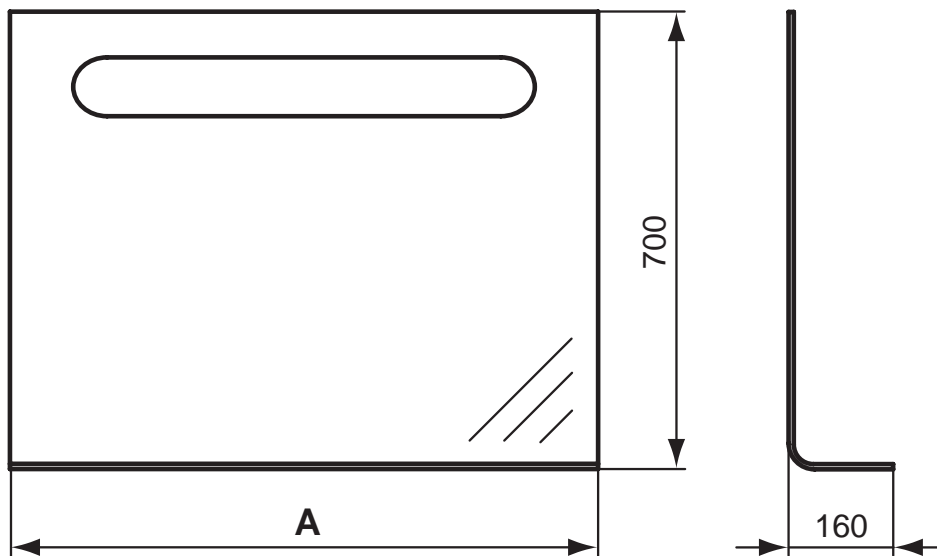

Produkt	Artikel-Nr.	B x T x H in mm	kg
Spiegel 900 mm mit Licht	N1152AA	900 x 160 x 700	
Spiegel 750 mm mit Licht	N1153AA	750 x 160 x 700	
Spiegel 650 mm mit Licht	N1155AA	650 x 160 x 700	

** **Oberflächen** (für .. Oberfläche einsetzen)
A = AA Chrom