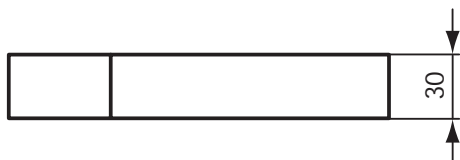

Ausschreibungstext
Moments Handtuchring.

Moments Handtuchring.

Produkt	Artikel-Nr.	B x T x H in mm	kg
Handtuchring	N1143AA	179 x 65 x 30	
Handtuchhaken	N1151AA	17 x 29,5 x 45	

** Oberflächen (für .. Oberfläche einsetzen)

A = AA Chrom

Badarmaturen
Duschsysteme
Accessoires