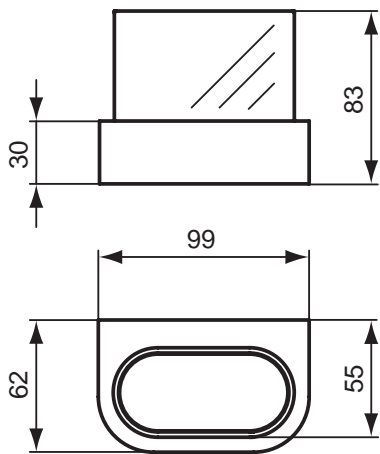

Ausschreibungstext

Moments Zahnbecher. Becher aus Glas. Halterung aus Metall.

Moments Seifenschale. Schale aus Kunststoff. Halterung aus Metall.

Moments Lotionspender. Spender aus Glas. Halterung aus Metall.

Produkt	Artikel-Nr.	B x T x H in mm	kg
Zahnbecher	N1145AA	99 x 62 x 83	
Seifenschale	N1147AA	100 x 106 x 30	
Lotionspender	N1146AA	99 x 82 x 121	

** **Oberflächen** (für .. Oberfläche einsetzen)

A = AA Chrom

1145

1147

1146

Badarmaturen
Duschsysteme
Accessoires