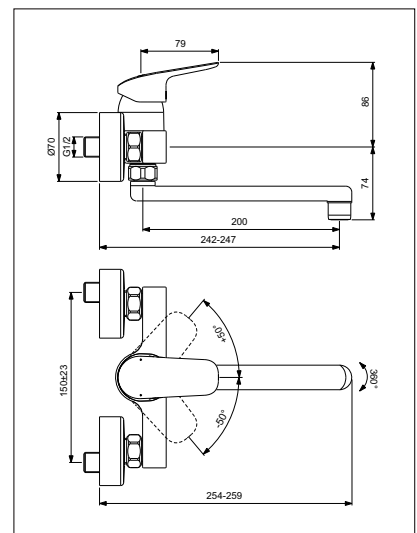

EASY-FIX
Schnelle und einfache Montage mit bis zu 30 % Zeitvorteil.

5L-Strahlregler
Minimaler Wasserdurchfluss mit optimalem Strahlvolumen.

BlueStart
Kaltwasser in Mittelstellung für minimalen Energieverbrauch.

CLICK-Technologie
Spart bis zu 50 % Wasser und Energie.

Schwenkbarer Auslauf
Mehr Bewegungsfreiheit bei Modellen mit Bogenauslauf.

Heißwassertemperaturbegrenzer (HWTB)
Die Maximaltemperatur lässt sich in sieben Stufen permanent begrenzen.

Badearmatur Aufputz mit Brauseumstellung

Modell	Bestell-Nr.
Badearmatur Aufputz	B1721AA

- Neue 38 mm Kartusche
- Integrierte Heißwasser-Temperaturbegrenzung
- Integrierte CLICK-Technologie
- EASY-FIX-Befestigungssystem
- Mit automatischer Umschaltung
- Verdeckte S-Anschlüsse (Metall-Rosette)
- Integrierte Rückflußverhinderer

Bidetarmatur mit Ablaufgarnitur

Modell	Bestell-Nr.
Bidetarmatur	B1718AA

- Neue 38 mm Kartusche
- Integrierte Heißwasser-Temperaturbegrenzung
- Integrierte CLICK-Technologie
- Flexible Anschlussschläuche G 3 / 8 PEX
- Metall-Ablaufgarnitur 1 3/4"
- EASY-FIX-Befestigungssystem

Wand-Küchenarmatur mit schwenkbarem Auslauf

Modell	Bestell-Nr.
Wand-Küchenarmatur	B1718AA

- Neue 38 mm Kartusche
- Rohrauslauf 200 mm Ausladung
- Integrierte Heißwasser-Temperaturbegrenzung
- Integrierte CLICK-Technologie