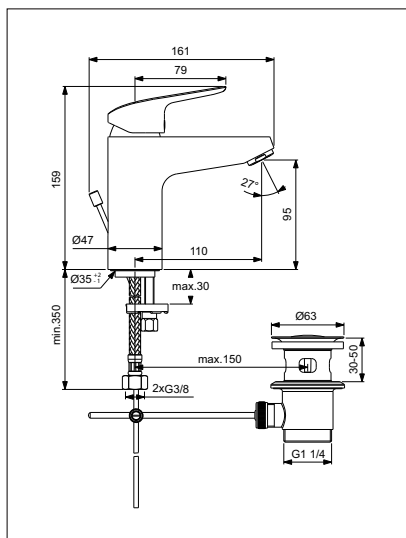

Waschtischarmatur mit seitlichem Griffhebel und bogenförmigen Auslauf

Modell	Bestell-Nr.
Waschtischarmatur mit seitlichem Griffhebel	B1716AA

- 40 mm Kartusche
- Rohrauslauf 145 mm Ausladung
- Integrierte Heißwasser-Temperaturbegrenzung
- Integrierte CLICK-Technologie
- Flexible Anschlusschläuche G 3 / 8 PEX
- Metall-Ablaufgarnitur 1 3/4"
- EASY-FIX-Befestigungssystem