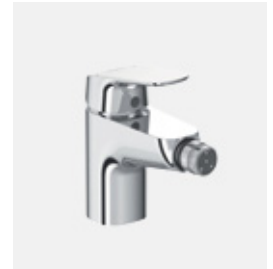

Waschtischarmatur Grande mit und ohne Ablaufgarnitur

Waschtischarmatur mit seitlichem Griffhebel und bogenförmigen Auslauf

Wand-Waschtischarmatur mit schwenkbarem Auslauf

BADEN UND DUSCHEN

Brausearmatur Aufputz

Brausearmatur Unterputz, Bausatz 2

Bade- und Brausearmatur Unterputz, Bausatz 2

Badearmatur Aufputz mit Brauseumstellung

Bidetarmatur mit Ablaufgarnitur

BIDET

KÜCHE

Wand-Küchenarmatur mit schwenkbarem Auslauf