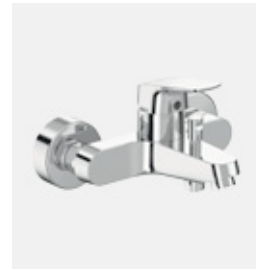

Waschtischarmatur Grande mit und ohne Ablaufgarnitur

Waschtischarmatur mit seitlichem Griffhebel und bogenförmigen Auslauf

Wand-Waschtischarmatur mit schwenkbarem Auslauf

BADEN UND DUSCHEN

Brausearmatur Aufputz

Brausearmatur Unterputz, Bausatz 2

Bade- und Brausearmatur Unterputz, Bausatz 2

Badearmatur Aufputz mit Brauseumstellung

Bidetarmatur mit Ablaufgarnitur

BIDET

KÜCHE

Wand-Küchenarmatur mit schwenkbarem Auslauf