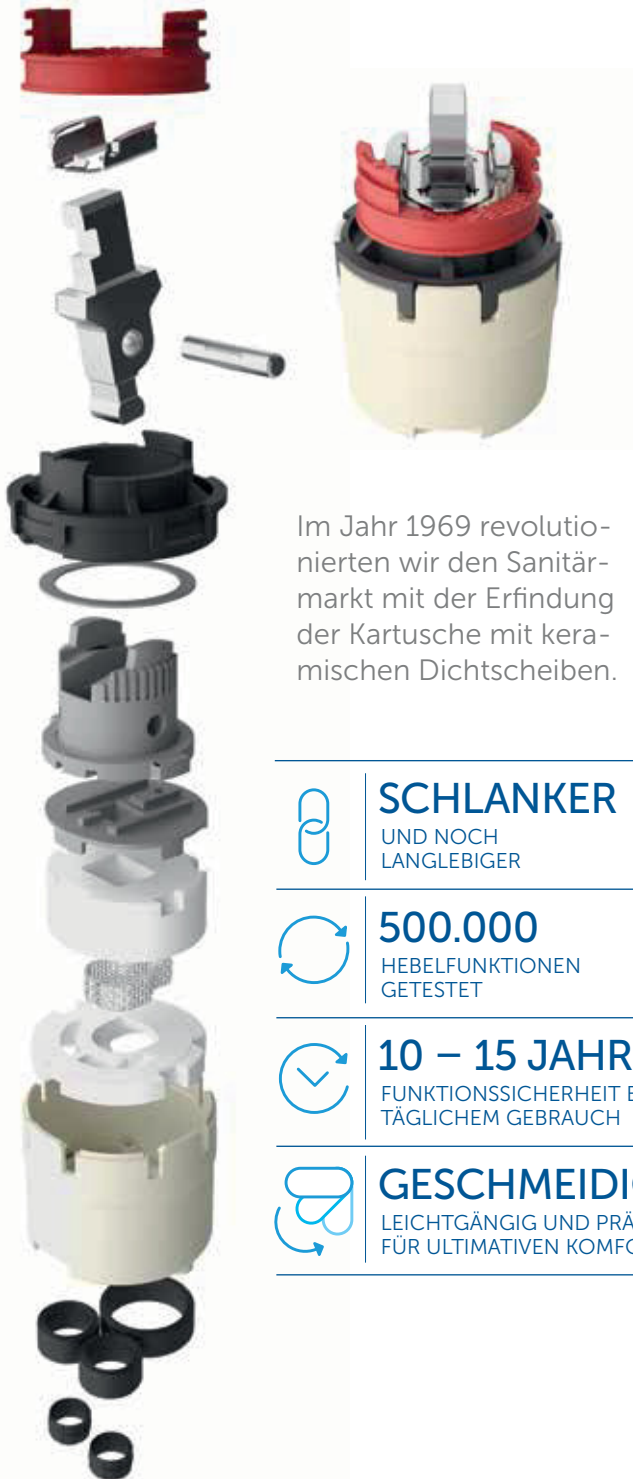

Spürbar besser:

Das neue Kartuschengehäuse wird aus einem innovativen Hochleistungskunststoff gefertigt. Dieser hat die Eigenschaft, noch langlebiger und verschleißärmer zu sein. Zudem ist das Material resistent gegen Temperaturen bis zu 95 Grad (Standard = 80 Grad). Die extrem harten und exakt geschliffenen Keramik-scheiben wurden nochmals optimiert und ermöglichen eine präzise und leichtgängige Justierung der Wassersteuerung.

Die integrierte einstellbare Heißwassertemperaturbegrenzung reduziert die Temperatur des Wassers nach Wunsch und schützt vor Verbrennungen.

Ein hochwertiger Pivot aus Edelstahl bildet die Steuereinheit der Kartusche. Er ist präzise mit den Griffhebel verbunden und garantiert Langzeit-Funktionsicherheit und exakte Einstellmöglichkeiten.

Das Ergebnis ist eine perfekt abgestimmte Kartusche, die fast doppelt so lange hält wie der Industriestandard: 500.000 Zyklen (im Vergleich zu der Norm 300.000 Zyklen) – Damit bietet die Ceraflex Armatur die Sicherheit, auch nach 10 – 15 Jahren, bei regelmäßigem täglichen Gebrauch, problemlos zu funktionieren.

Im Jahr 1969 revolutionierten wir den Sanitärmarkt mit der Erfindung der Kartusche mit keramischen Dichtscheiben.

SCHLANKER

UND NOCH
LANGLEBIGER

500.000

HEBELFUNKTIONEN
GETESTET

10 – 15 JAHRE

FUNKTIONSSICHERHEIT BEI
TÄGLICHEM GEBRAUCH

GESCHMEIDIG

LEICHTGÄNGIG UND PRÄZISE
FÜR ULTIMATIVEN KOMFORT