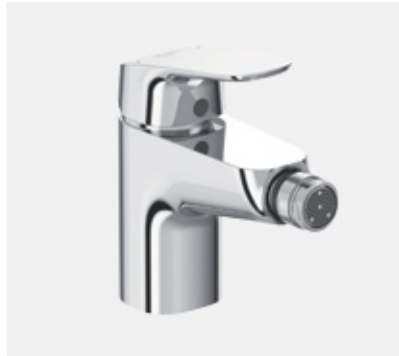

Bidetarmatur mit Ablaufgarnitur

Modell	Bestell-Nr.
Bidetarmatur	B1718AA

- Neue 38 mm Kartusche
- Integrierte Heißwasser-Temperaturbegrenzung
- Integrierte CLICK-Technologie
- Flexible Anschlussschläuche G 3 / 8 PEX
- Metall-Ablaufgarnitur 1 3/4"
- EASY-FIX-Befestigungssystem