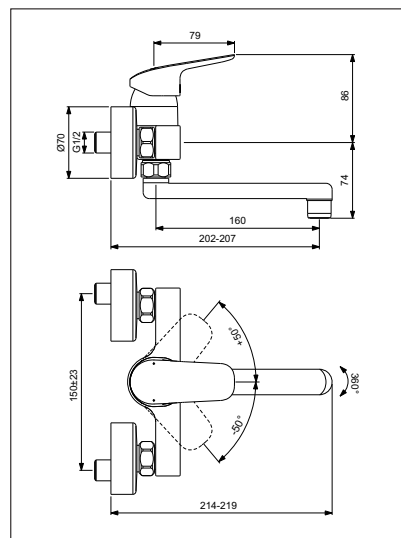

EASY-FIX
Schnelle und einfache Montage mit bis zu 30 % Zeitvorteil.

5L-Strahlregler
Minimaler Wasserfluss mit optimalem Strahlvolumen.

BlueStart
Kaltwasser in Mittelstellung für minimalen Energieverbrauch.

CLICK-Technologie
Spart bis zu 50 % Wasser und Energie.

Schwenkbarer Auslauf
Mehr Bewegungsfreiheit bei Modellen mit Bogenauslauf.

Heißwassertemperaturbegrenzer (HWTB)
Die Maximaltemperatur lässt sich in sieben Stufen permanent begrenzen.

Waschtischarmatur Grande mit und ohne Ablaufgarnitur

Modell	Bestell-Nr.
Waschtischarmatur Grande	B1713AA

- Neue 38 mm Kartusche
- Integrierte Heißwasser-Temperaturbegrenzung
- Flexible Anschlusschläuche G 3 / 8 PEX
- Durchflussmengenbegrenzer 5l / min
- EASY-FIX-Befestigungssystem

Waschtischarmatur mit seitlichem Griffhebel und bogenförmigen Auslauf

Modell	Bestell-Nr.
Waschtischarmatur mit seitlichem Griffhebel	B1716AA

- 40 mm Kartusche
- Rohrauslauf 145 mm Ausladung
- Integrierte Heißwasser-Temperaturbegrenzung
- Integrierte CLICK-Technologie
- Flexible Anschlusschläuche G 3 / 8 PEX
- Metall-Ablaufgarnitur 1 3/4"
- EASY-FIX-Befestigungssystem

Wand-Waschtischarmatur mit schwenkbarem Auslauf

Modell	Bestell-Nr.
Wand-Waschtischarmatur	B1717AA

- Neue 38 mm Kartusche
- Rohrauslauf 160 mm Ausladung
- Integrierte Heißwasser-Temperaturbegrenzung
- Integrierte CLICK-Technologie
- Verdeckte S-Anschlüsse (Metall-Rosette)