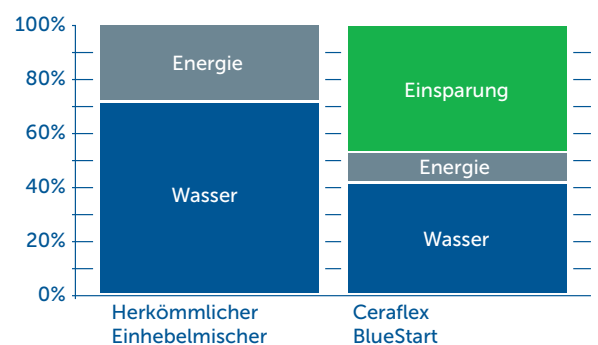

4.

3.

Wasser sparen

Ceraflex® spart zusätzlich Wasser. Zum Einsatz kommt eine verbesserte CLICK-Technologie, mit einem mechanischen Widerstand, der den Wasserfluss auf fünf Liter / Minute, anstatt die üblichen neun Liter begrenzt. Die Ersparnis an Wasser summiert sich im Laufe der Zeit zu einem bedeutsamen Betrag, was z. B. für Hotels, Gaststätten, Büros und andere öffentliche Einrichtungen eine erhebliche Kostenersparnis bedeutet. Dabei wirkt der Wasserfluss konsistent und stark über alle Temperaturbereiche.

BlueStart – Energie sparen ohne Kompromisse

Die innovative BlueStart Technologie liefert in der Mittelstellung kaltes Wasser und spart damit Energie und Wasser. Warmes Wasser lässt sich durch Drehen des Griffes nach links zumischen.