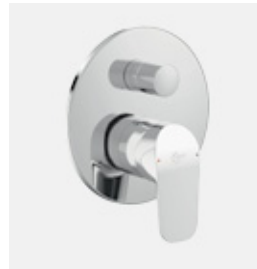

Waschtischarmatur Grande mit und ohne Ablaufgarnitur

Waschtischarmatur mit seitlichem Griffhebel und bogenförmigen Auslauf

Wand-Waschtischarmatur mit schwenkbarem Auslauf

BADEN UND DUSCHEN

Brausearmatur Aufputz

Brausearmatur Unterputz, Bausatz 2

Bade- und Brausearmatur Unterputz, Bausatz 2

Badearmatur Aufputz mit Brauseumstellung

Bidetarmatur mit Ablaufgarnitur

BIDET

KÜCHE

Wand-Küchenarmatur mit schwenkbarem Auslauf