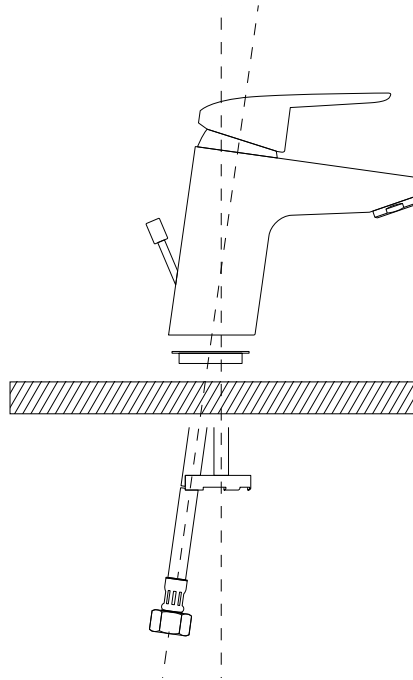

GESCHMEIDIG

LEICHTGÄNGIG UND PRÄZISE
FÜR ULTIMATIVEN KOMFORT

2.

Schnelle und einfache Installation – spart bis zu 30 % Zeit

So einfach und schnell ist die Montage: Durch die Gummimembran auf dem „Hufeisen“ kann die Armatur mit nur einer Hand montiert werden. Die Zentrierdichtung gewährleistet den optimalen Sitz der Armatur auf der Keramik und eine einwandfreie Abdichtung. Das spart ca. 30 % Zeit, im Vergleich zu einer Armatur ohne EasyFix.