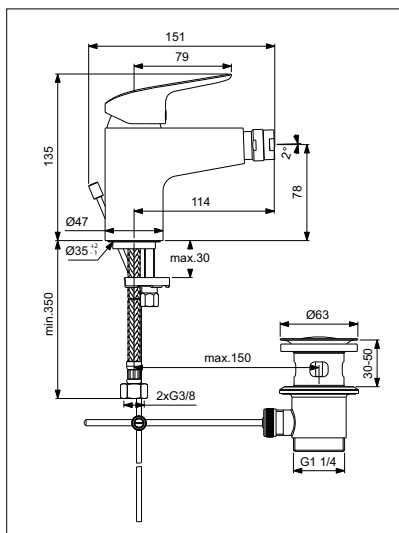

Badearmatur Aufputz mit Brauseumstellung

Modell	Bestell-Nr.
Badearmatur Aufputz	B1721AA

- Neue 38 mm Kartusche
- Integrierte Heißwasser-Temperaturbegrenzung
- Integrierte CLICK-Technologie
- EASY-FIX-Befestigungssystem
- Mit automatischer Umschaltung
- Verdeckte S-Anschlüsse (Metall-Rosette)
- Integrierte Rückflußverhinderer

Bidetarmatur mit Ablaufgarnitur

Modell	Bestell-Nr.
Bidetarmatur	B1718AA

- Neue 38 mm Kartusche
- Integrierte Heißwasser-Temperaturbegrenzung
- Integrierte CLICK-Technologie
- Flexible Anschlussschläuche G 3 / 8 PEX
- Metall-Ablaufgarnitur 1 3/4"
- EASY-FIX-Befestigungssystem