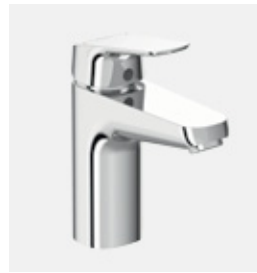

Waschtischarmatur Grande mit und ohne Ablaufgarnitur

Waschtischarmatur mit seitlichem Griffhebel und bogenförmigen Auslauf

Wand-Waschtischarmatur mit schwenkbarem Auslauf

BADEN UND DUSCHEN

Brausearmatur Aufputz