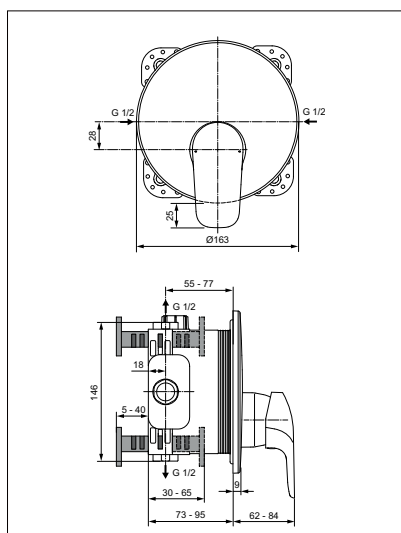

Brausearmatur Aufputz

Modell	Bestell-Nr.
Brausearmatur Aufputz	B1720AA

- Neue 38 mm Kartusche
- Integrierte Heißwasser-Temperaturbegrenzung
- Integrierte CLICK-Technologie
- Verdeckte S-Anschlüsse (Metall-Rosette)
- Integrierte Rückflußverhinderer

Brausearmatur Unterputz, Bausatz 2

Modell	Bestell-Nr.
Brausearmatur Unterputz	A6724AA

- 47 mm Kartusche mit keramischen Dichtscheiben
- Integrierte Heißwasser-Temperaturbegrenzung
- ECO-Funktion
- Dicht-Fix Abdichtungssystem
- Superflache Wandrosette