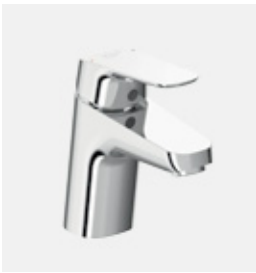

DIE PERFEKTE LÖSUNG FÜR BAD UND KÜCHE

WASCHTISCH

Waschtischarmatur mit und ohne Ablaufgarnitur