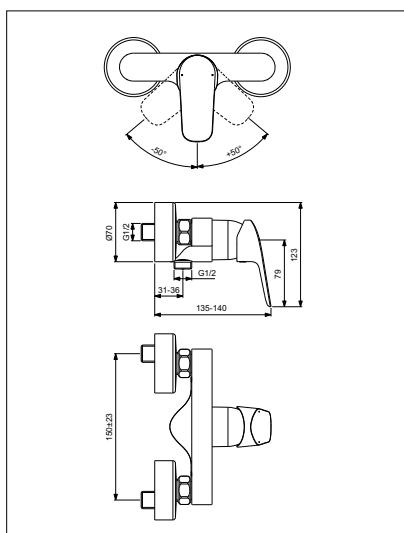

Brausearmatur Aufputz

Modell	Bestell-Nr.
Brausearmatur Aufputz	B1720AA

- Neue 38 mm Kartusche
- Integrierte Heißwasser-Temperaturbegrenzung
- Integrierte CLICK-Technologie
- Verdeckte S-Anschlüsse (Metall-Rosette)
- Integrierte Rückflußverhinderer

Brausearmatur Unterputz, Bausatz 2

Modell	Bestell-Nr.
Brausearmatur Unterputz	A6724AA

- 47 mm Kartusche mit keramischen Dichtscheiben
- Integrierte Heißwasser-Temperaturbegrenzung
- ECO-Funktion
- Dicht-Fix Abdichtungssystem
- Superflache Wandrosette

Bade- und Brausearmatur Unterputz, Bausatz 2

Modell	Bestell-Nr.
Bade- und Brausearmatur Unterputz	A6725AA

- 47 mm Kartusche mit keramischen Dichtscheiben
- Integrierte Heißwasser-Temperaturbegrenzung
- ECO-Funktion
- Mit automatischer Umschaltung
- Dicht-Fix Abdichtungssystem
- Superflache Wandrosette