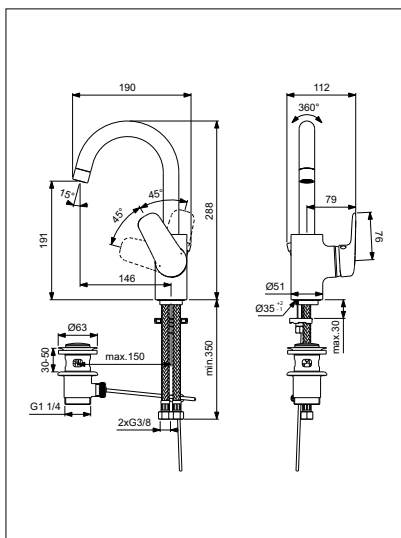

Waschtischarmatur Grande mit und ohne Ablaufgarnitur

Modell	Bestell-Nr.
Waschtischarmatur Grande	B1713AA

- Neue 38 mm Kartusche
- Integrierte Heißwasser-Temperaturbegrenzung
- Flexible Anschlusschläuche G 3 / 8 PEX
- Durchflussmengenbegrenzer 5l / min
- EASY-FIX-Befestigungssystem

Waschtischarmatur mit seitlichem Griffhebel und bogenförmigen Auslauf

Modell	Bestell-Nr.
Waschtischarmatur mit seitlichem Griffhebel	B1716AA

- 40 mm Kartusche
- Rohrauslauf 145 mm Ausladung
- Integrierte Heißwasser-Temperaturbegrenzung
- Integrierte CLICK-Technologie
- Flexible Anschlusschläuche G 3 / 8 PEX
- Metall-Ablaufgarnitur 1 3/4"
- EASY-FIX-Befestigungssystem