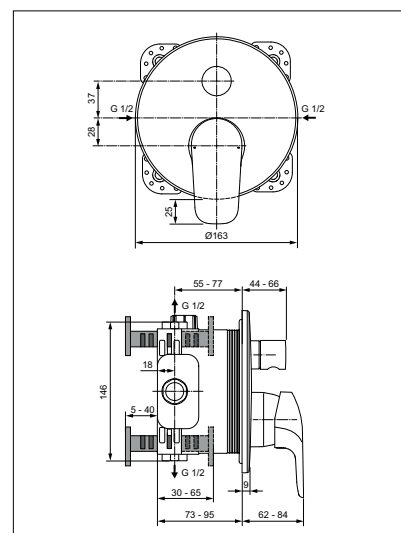

Brausearmatur Aufputz

Modell	Bestell-Nr.
Brausearmatur Aufputz	B1720AA

- Neue 38 mm Kartusche
- Integrierte Heißwasser-Temperaturbegrenzung
- Integrierte CLICK-Technologie
- Verdeckte S-Anschlüsse (Metall-Rosette)
- Integrierte Rückflußverhinderer

Brausearmatur Unterputz, Bausatz 2

Modell	Bestell-Nr.
Brausearmatur Unterputz	A6724AA

- 47 mm Kartusche mit keramischen Dichtscheiben
- Integrierte Heißwasser-Temperaturbegrenzung
- ECO-Funktion
- Dicht-Fix Abdichtungssystem
- Superflache Wandrosette

Bade- und Brausearmatur Unterputz, Bausatz 2

Modell	Bestell-Nr.
Bade- und Brausearmatur Unterputz	A6725AA

- 47 mm Kartusche mit keramischen Dichtscheiben
- Integrierte Heißwasser-Temperaturbegrenzung
- ECO-Funktion
- Mit automatischer Umschaltung
- Dicht-Fix Abdichtungssystem
- Superflache Wandrosette